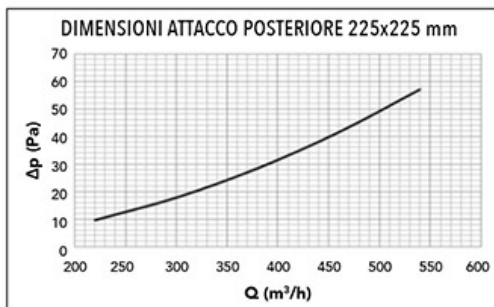

FLOW RATE DIAGRAMS