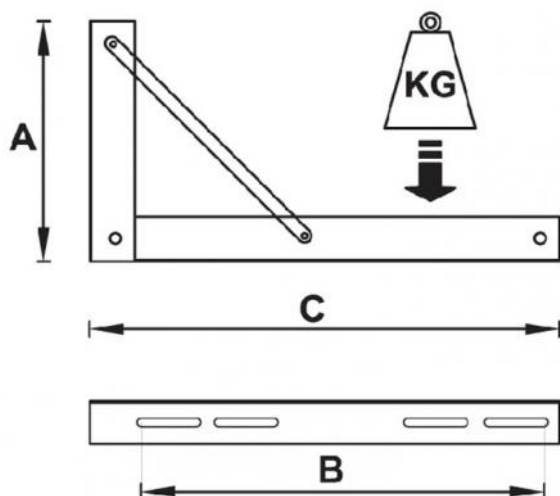

## CARATTERISTICHE TECNICHE:

- Realizzata in lamiera elettrozincata
- Verniciatura poliestere da esterno avorio
- Indicata per il montaggio di tutti i tipi di condizionatori e ventilconvettori a soffitto

## DIMENSIONI

CODICE	A [mm]	B [mm]	C [mm]	PORTATA [kg]
11100022	250	150 ÷ 550	600	100