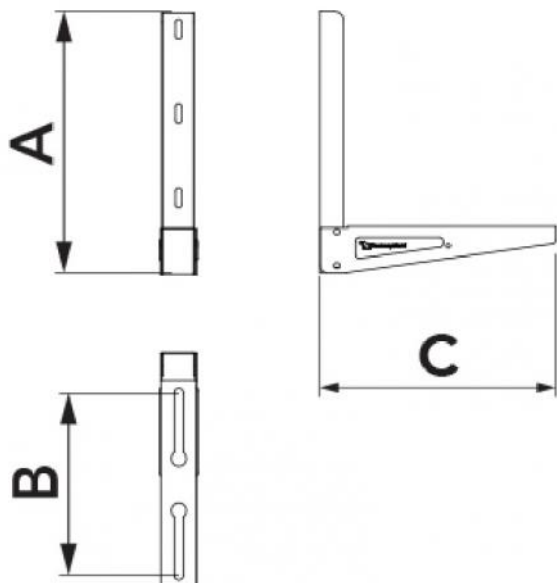

TSE STANDARD

mensola

- cod. SCD500440 - cod. SCD500441 - cod. SCD500442

CARATTERISTICHE TECNICHE:

- Realizzata in lamiera elettrozincata
- Verniciatura poliestere da esterno avorio
- Predisposta per bacinella raccolta condensa
- Antivibranti a scorrimento "NO-SHOCK" in dotazione
- Tasselli di fissaggio

CONFEZIONE COMPLETA DI:

- antivibranti
- viteria
- tasselli di fissaggio a muro
- chiave esagonale per il montaggio

DIMENSIONI

CODICE	A [mm]	B [mm]	C [mm]	PORTATA [kg]	TASSELLI DI FISSAGGIO
SCD500440	400	140 ÷ 370	460	160	INCLUSI
SCD500441	400	240 ÷ 420	510	180	INCLUSI
SCD500442	440	240 ÷ 500	600	210	INCLUSI