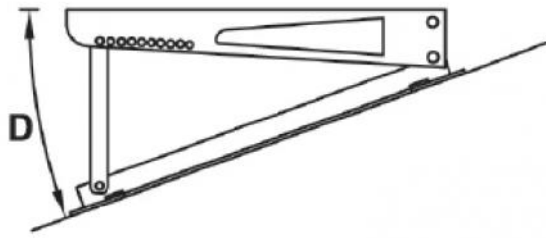

## staffa tetto trasversale

- cod. 11100009

### CARATTERISTICHE TECNICHE:

- Realizzata in lamiera elettrozincata
- Inclinazione regolabile da 14° a 27°
- Verniciatura poliestere da esterno
- Antivibranti a scorrimento "No-Shock" in dotazione
- Tasselli di fissaggio con catenella
- Non telescopica

## DIMENSIONI

CODICE	A [mm]	B [mm]	C [mm]	D [mm]	PORTATA [kg]
11100009	350 ÷ 750	140 ÷ 370	500	14° - 27°	140