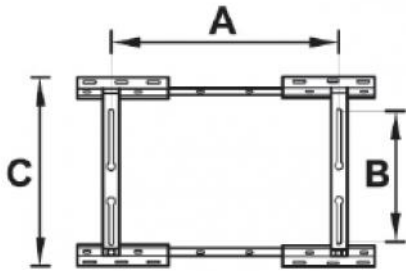

### CARATTERISTICHE TECNICHE:

- Realizzata in lamiera elettrozincata
- Inclinazione regolabile da 14° a 27°
- Verniciatura poliestere da esterno
- Antivibranti a scorrimento "No-Shock" in dotazione
- Tasselli di fissaggio con catenella
- Non telescopica

## DIMENSIONI

CODICE	A [mm]	B [mm]	C [mm]	D [mm]	PORTATA [kg]
11100009	350 ÷ 750	140 ÷ 370	500	14° - 27°	140