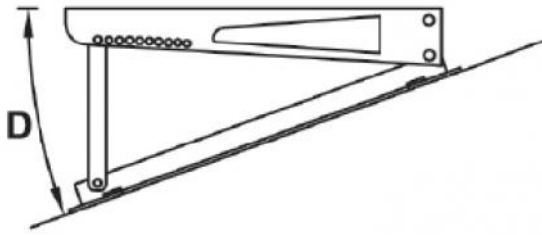

# TSTT 140 T

## staffa tetto trasversale telescopica

- cod. 11100005

## CARATTERISTICHE TECNICHE:

- Realizzata in lamiera elettrozincata
- Inclinazione regolabile da 14° a 27°
- Verniciatura poliestere da esterno RAL 9002
- Barra telescopica
- Antivibranti a scorrimento "NO-SHOCK" in dotazione
- Tasselli di fissaggio con catenella
- Piedini in gomma a scorrimento
- Adattabile a tutte le macchine in commercio
- Adattabile a tutti i tetti

## DIMENSIONI

CODICE	A [mm]	B [mm]	C [mm]	D [mm]	PORTATA [kg]
11100005	130 ÷ 600	140 ÷ 370	500	14° - 27°	140