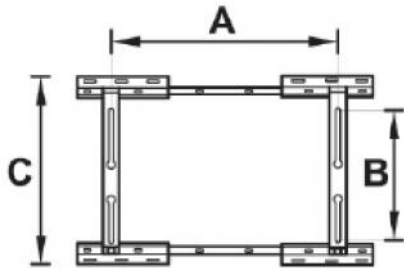

## CARATTERISTICHE TECNICHE:

- Realizzata in lamiera elettrozincata
- Inclinazione regolabile da 14° a 27°
- Verniciatura poliestere da esterno RAL 9002
- Barra telescopica
- Antivibranti a scorrimento "NO-SHOCK" in dotazione
- Tasselli di fissaggio con catenella
- Piedini in gomma a scorrimento
- Adattabile a tutte le macchine in commercio
- Adattabile a tutti i tetti

## DIMENSIONI

CODICE	A [mm]	B [mm]	C [mm]	D [mm]	PORTATA [kg]
11100005	130 ÷ 600	140 ÷ 370	500	14° - 27°	140