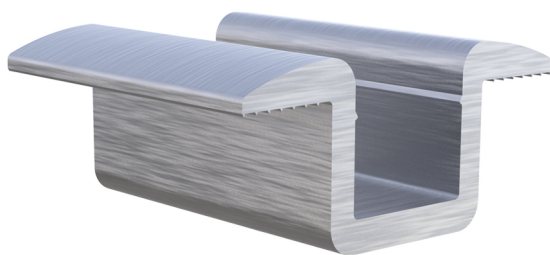

HSC/40

staffa centrale

- cod. 11111060 - cod. 11111060BOX - cod. FVD200001

- cod. FVD200001BOX

DIMENSIONI

CODICE	A [mm]	B [mm]	C [mm]	D [mm]	Ø FORO [mm]
11111060	21	19,5	43	40	8,5
11111060BOX	21	19,5	43	40	8,5
FVD200001	21	19,5	43	40	8,5
FVD200001BOX	21	19,5	43	40	8,5

CARATTERISTICHE TECNICHE:

- Materiale: lega alluminio 6060
- Lunghezza staffa: 40 mm
- Utilizzabile per tutte le misure di pannelli fotovoltaici
- Foro Ø 8,5 mm
- Disponibile anche in versione verniciata nera, su richiesta

ARTICOLI

CODICE	DESCRIZIONE
11111060	MORSETTO CENTRALE HSC/40
11111060BOX	MORSETTO CENTRALE HSC/40 - BOX 50pz
FVD200001	MORSETTO CENTRALE HSC/40 - NERA
FVD200001BOX	MORSETTO CENTRALE HSC/40 - NERA - BOX 50pz