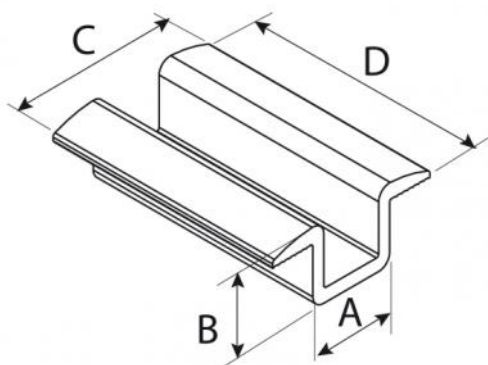

HSC/40

staffa centrale

- cod. 11111060 - cod. 11111060BOX - cod. FVD200001

- cod. FVD200001BOX

DIMENSIONI

CODICE	A [mm]	B [mm]	C [mm]	D [mm]	Ø FORO [mm]
11111060	21	19,5	43	40	8,5
11111060BOX	21	19,5	43	40	8,5
FVD200001	21	19,5	43	40	8,5
FVD200001BOX	21	19,5	43	40	8,5

CARATTERISTICHE TECNICHE:

- Materiale: lega alluminio 6060
- Lunghezza staffa: 40 mm
- Utilizzabile per tutte le misure di pannelli fotovoltaici
- Foro Ø 8,5 mm
- Disponibile anche in versione verniciata nera, su richiesta

ARTICOLI

CODICE	DESCRIZIONE
11111060	MORSETTO CENTRALE HSC/40
11111060BOX	MORSETTO CENTRALE HSC/40 - BOX 50pz
FVD200001	MORSETTO CENTRALE HSC/40 - NERA
FVD200001BOX	MORSETTO CENTRALE HSC/40 - NERA - BOX 50pz