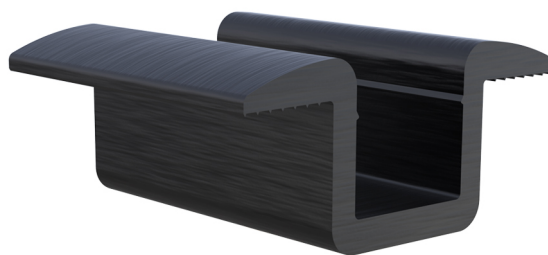

HSC/40

staffa centrale

- cod. 11111060 - cod. 11111060BOX - cod. FVD200001

- cod. FVD200001BOX

DIMENSIONI

CODICE	A [mm]	B [mm]	C [mm]	D [mm]	Ø FORO [mm]
11111060	21	19,5	43	40	8,5
11111060BOX	21	19,5	43	40	8,5
FVD200001	21	19,5	43	40	8,5
FVD200001BOX	21	19,5	43	40	8,5

CARATTERISTICHE TECNICHE:

- Materiale: lega alluminio 6060
- Lunghezza staffa: 40 mm
- Utilizzabile per tutte le misure di pannelli fotovoltaici
- Foro Ø 8,5 mm
- Disponibile anche in versione verniciata nera, su richiesta

ARTICOLI

CODICE	DESCRIZIONE
11111060	MORSETTO CENTRALE HSC/40
11111060BOX	MORSETTO CENTRALE HSC/40 - BOX 50pz
FVD200001	MORSETTO CENTRALE HSC/40 - NERA
FVD200001BOX	MORSETTO CENTRALE HSC/40 - NERA - BOX 50pz