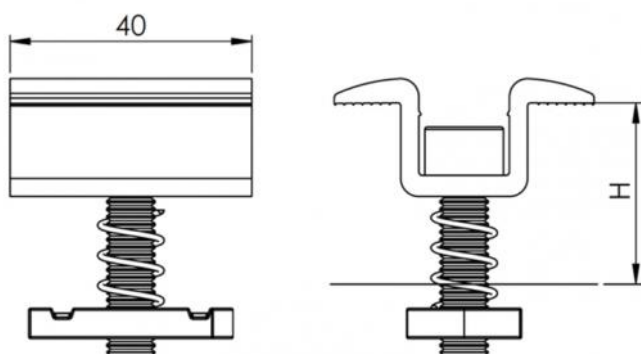

HSCP/40

staffa centrale preassemblata standard

- cod. 11111061 - cod. 11111061BOX - cod. 11111062
- cod. 11111062BOX - cod. 11111063 - cod. 11111063BOX
- cod. 11111064 - cod. 11111064BOX - cod. 11111065
- cod. 11111065BOX - cod. FVD200002 - cod. FVD200002BOX
- cod. FVD200003 - cod. FVD200003BOX - cod. FVD200004
- cod. FVD200004BOX

DIMENSIONI

CODICE	PER PANNELLI H [mm]
11111061	30-32-34
11111061BOX	30-32-34
11111062	35-36-38
11111062BOX	35-36-38
11111063	40-42-44
11111063BOX	40-42-44
11111064	45-46
11111064BOX	45-46
11111065	48-50
11111065BOX	48-50
FVD200002	30-32-34
FVD200002BOX	30-32-34
FVD200003	35-36-38
FVD200003BOX	35-36-38
FVD200004	40-42-44
FVD200004BOX	40-42-44

CARATTERISTICHE TECNICHE:

- Materiale: lega alluminio 6060
- Lunghezza staffa: 40 mm
- Viteria e molla in acciaio inox A2
- Corsore in acciaio filettato M8 con trattamento Geomet® per la protezione contro la corrosione
- Fornita preassemblata
- Disponibile per altezze pannelli da 30 mm a 50 mm
- Serraggio vite con chiave esagonale da 6
- Disponibile anche in versione verniciata nera, su richiesta
- Zigrinatura antiscivolo