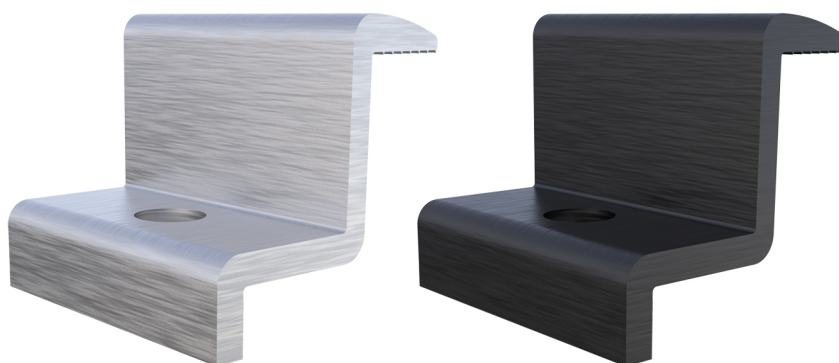

HSL/40

staffa laterale

- cod. 11111070 - cod. 11111070BOX - cod. 11111072
- cod. 11111072BOX - cod. 11111076 - cod. 11111076BOX
- cod. 11111078 - cod. 11111078BOX - cod. 11111082
- cod. 11111082BOX - cod. 11111084 - cod. 11111084BOX
- cod. FVD200005 - cod. FVD200005BOX - cod. FVD200006
- cod. FVD200006BOX - cod. FVD200007 - cod. FVD200007BOX
- cod. FVD200008 - cod. FVD200008BOX - cod. FVD200009
- cod. FVD200009BOX - cod. FVD200010 - cod. FVD200010BOX
- cod. FVD200011 - cod. FVD200011BOX

CARATTERISTICHE TECNICHE:

- Materiale: lega di alluminio 6060
- Lunghezza staffa: 40 mm
- Foro Ø 8,5 mm
- Zigrinatura antiscivolo

ARTICOLI

CODICE	DESCRIZIONE
11111070	MORSETTO LATERALE HSL/40 - 30
11111070BOX	MORSETTO LATERALE HSL/40 - 30 - BOX 20pz
11111072	MORSETTO LATERALE HSL/40 - 32
11111072BOX	MORSETTO LATERALE HSL/40 - 32 - BOX 20pz
11111076	MORSETTO LATERALE HSL/40 - 35
11111076BOX	MORSETTO LATERALE HSL/40 - 35 - BOX 20pz
11111078	MORSETTO LATERALE HSL/40 - 36
11111078BOX	MORSETTO LATERALE HSL/40 - 36 - BOX 20pz
11111082	MORSETTO LATERALE HSL/40 - 40
11111082BOX	MORSETTO LATERALE HSL/40 - 40 - BOX 20pz
11111084	MORSETTO LATERALE HSL/40 - 42
11111084BOX	MORSETTO LATERALE HSL/40 - 42 - BOX 20pz
FVD200005	MORSETTO LATERALE HSL/40 - 30 - NERA
FVD200005BOX	MORSETTO LATERALE HSL/40 - 30 - NERA - BOX 20pz
FVD200006	MORSETTO LATERALE HSL/40 - 32 - NERA
FVD200006BOX	MORSETTO LATERALE HSL/40 - 32 - NERA - BOX 20pz
FVD200007	MORSETTO LATERALE HSL/40 - 34 - NERA
FVD200007BOX	MORSETTO LATERALE HSL/40 - 34 - NERA - BOX 20pz
FVD200008	MORSETTO LATERALE HSL/40 - 35 - NERA
FVD200008BOX	MORSETTO LATERALE HSL/40 - 35 - NERA - BOX 20pz
FVD200009	MORSETTO LATERALE HSL/40 - 36 - NERA
FVD200009BOX	MORSETTO LATERALE HSL/40 - 36 - NERA - BOX 20pz
FVD200010	MORSETTO LATERALE HSL/40 - 38 - NERA
FVD200010BOX	MORSETTO LATERALE HSL/40 - 38 - NERA - BOX 20pz
FVD200011	MORSETTO LATERALE HSL/40 - 40 - NERA
FVD200011BOX	MORSETTO LATERALE HSL/40 - 40 - NERA - BOX 20pz