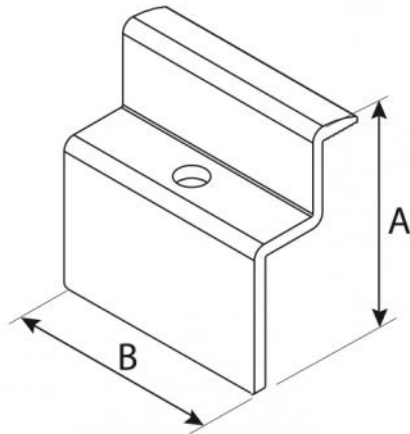

HSL/40

staffa laterale

- cod. 11111070 - cod. 11111070BOX - cod. 11111072
- cod. 11111072BOX - cod. 11111076 - cod. 11111076BOX
- cod. 11111078 - cod. 11111078BOX - cod. 11111082
- cod. 11111082BOX - cod. 11111084 - cod. 11111084BOX
- cod. FVD200005 - cod. FVD200005BOX - cod. FVD200006
- cod. FVD200006BOX - cod. FVD200007 - cod. FVD200007BOX
- cod. FVD200008 - cod. FVD200008BOX - cod. FVD200009
- cod. FVD200009BOX - cod. FVD200010 - cod. FVD200010BOX
- cod. FVD200011 - cod. FVD200011BOX

DIMENSIONI

CODICE	A [mm]	B [mm]	C [mm]	PER PANNELLI H [mm]
11111070	34	40	8,5	30
11111072	36	40	8,5	32
11111076	39	40	8,5	35
11111078	40		8,5	36
11111082	44	40	8,5	40
11111084	46	40	8,5	42
FVD200005	34	40	8,5	30
FVD200006	36	40	8,5	32
FVD200007	38	40	8,5	34
FVD200008	39	40	8,5	35
FVD200009	40		8,5	36
FVD200010	42	40	8,5	38
FVD200011	44	40	8,5	40