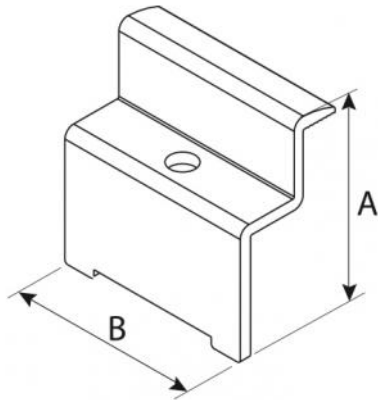

HSL/60

staffa laterale con sede antirotazione

- cod. 11110850 - cod. 11110850BOX - cod. 11110851
- cod. 11110851BOX - cod. 11110852 - cod. 11110852BOX
- cod. 11110853 - cod. 11110853BOX - cod. 11110854
- cod. 11110854BOX - cod. 11110855 - cod. 11110855BOX
- cod. 11110856 - cod. 11110856BOX - cod. 11110857
- cod. 11110857BOX - cod. 11110858 - cod. 11110858BOX
- cod. 11110859 - cod. 11110859BOX - cod. 11110860
- cod. 11110860BOX - cod. 11110861 - cod. 11110861BOX
- cod. 11110862 - cod. 11110862BOX

DIMENSIONI

CODICE	A [mm]	B [mm]	C [mm]	PER PANNELLI H [mm]
11110850	37	60	8,5	30
11110850BOX	37	60	8,5	30
11110851	39	60	8,5	32
11110851BOX	39	60	8,5	32
11110852	41	60	8,5	34
11110852BOX	41	60	8,5	34
11110853	42	60	8,5	35
11110853BOX	42	60	8,5	35
11110854	43	60	8,5	36
11110854BOX	43	60	8,5	36
11110855	45	60	8,5	38
11110855BOX	45	60	8,5	38
11110856	47	60	8,5	40
11110856BOX	47	60	8,5	40
11110857	49	60	8,5	42
11110857BOX	49	60	8,5	42
11110858	51	60	8,5	44
11110858BOX	51	60	8,5	44
11110859	52	60	8,5	45
11110859BOX	52	60	8,5	45
11110860	53	60	8,5	46
11110860BOX	53	60	8,5	46
11110861	55	60	8,5	48
11110861BOX	55	60	8,5	48
11110862	57	60	8,5	50
11110862BOX	57	60	8,5	50