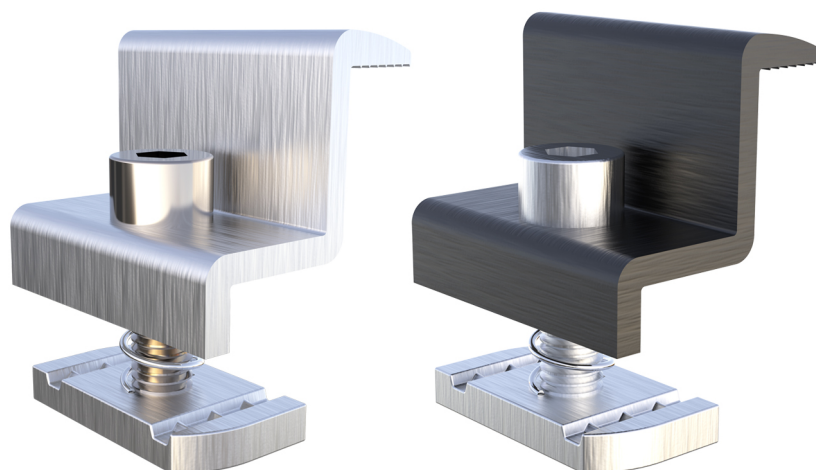

# HSLP/40

staffa laterale preassemblata con sede antirotazione

- cod. 11111071 - cod. 11111071BOX - cod. 11111073
- cod. 11111073BOX - cod. 11111075 - cod. 11111075BOX
- cod. 11111077 - cod. 11111077BOX - cod. 11111079
- cod. 11111079BOX - cod. 11111081 - cod. 11111081BOX
- cod. 11111083 - cod. 11111083BOX - cod. 11111085
- cod. 11111085BOX - cod. FVD200012 - cod. FVD200012BOX
- cod. FVD200013 - cod. FVD200013BOX - cod. FVD200014
- cod. FVD200014BOX - cod. FVD200015 - cod. FVD200015BOX
- cod. FVD200016 - cod. FVD200016BOX - cod. FVD200017
- cod. FVD200017BOX - cod. FVD200018 - cod. FVD200018BOX

## DIMENSIONI

CODICE	PER PANNELLI H [mm]
11111071	30
11111071BOX	30
11111073	32
11111073BOX	32
11111075	34
11111075BOX	34
11111077	35
11111077BOX	35
11111079	36
11111079BOX	36
11111081	38
11111081BOX	38
11111083	40
11111083BOX	40
11111085	42
11111085BOX	42
FVD200012	30
FVD200012BOX	30
FVD200013	32
FVD200013BOX	32
FVD200014	34
FVD200014BOX	34
FVD200015	35
FVD200015BOX	35
FVD200016	36
FVD200016BOX	36
FVD200017	38
FVD200017BOX	38
FVD200018	40
FVD200018BOX	40

## CARATTERISTICHE TECNICHE:

- Materiale: lega alluminio 6060
- Lunghezza staffa: 40 mm
- Viteria e molla in acciaio inox A2
- Cursore in acciaio filettato M8 con trattamento Geomet® per la protezione contro la corrosione
- Fornita preassemblata
- Serraggio vite con chiave esagonale da 6
- Zigrinatura antiscivolo