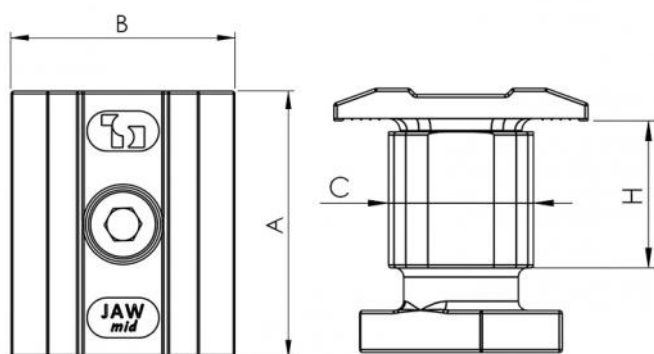

# MCU

morsetto centrale preassemblato universale in alluminio

- cod. FVD200023 - cod. FVD200023BOX - cod. FVD200025

- cod. FVD200025BOX

## DIMENSIONI

CODICE	A [mm]	B [mm]	C [mm]	H [mm]
FVD200023	50	42	24	28+38
FVD200023BOX	50	42	24	28+38
FVD200025	50	42	24	28+38
FVD200025BOX	50	42	24	28+38

## CARATTERISTICHE TECNICHE:

- Materiale: alluminio
- Lunghezza: 50 mm
- Per pannelli altezza: 28 - 38 mm
- Vite M8 in acciaio inox
- Coppia max di serraggio: 7 Nm