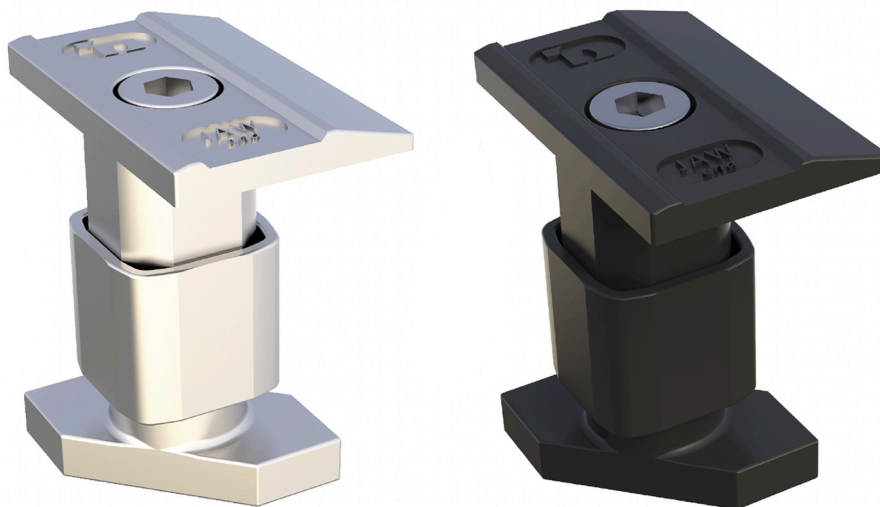

MLU

morsetto laterale preassemblato universale in alluminio

- cod. FVD200024 - cod. FVD200024BOX - cod. FVD200026

- cod. FVD200026BOX

DIMENSIONI

CODICE	A [mm]	B [mm]	C [mm]	H [mm]
FVD200024	50	33	24	28+38
FVD200024BOX	50	33	24	28+38
FVD200026	50	33	24	28+38
FVD200026BOX	50	33	24	28+38

CARATTERISTICHE TECNICHE:

- Materiale: alluminio
- Lunghezza: 50 mm
- Per pannelli altezza: 28 - 38 mm
- Vite M8 in acciaio inox
- Coppia max di serraggio: 7 Nm

ARTICOLI

CODICE	DESCRIZIONE
FVD200024	MORSETTO LATERALE UNIVERSALE MLU
FVD200024BOX	MORSETTO LATERALE UNIVERSALE MLU - BOX 20pz
FVD200026	MORSETTO LATERALE UNIVERSALE MLU NERO
FVD200026BOX	MORSETTO LATERALE UNIVERSALE MLU NERO - BOX 20pz