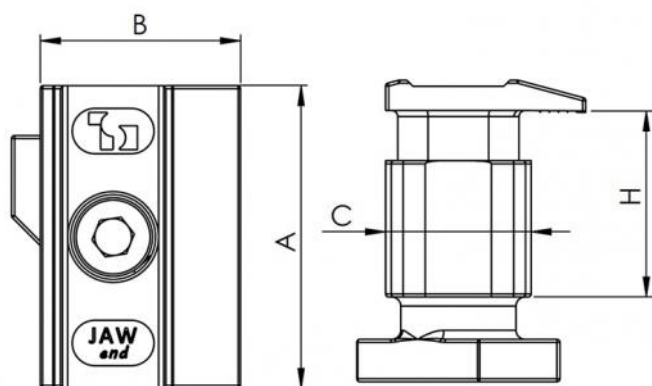

MLU

morsetto laterale preassemblato universale in alluminio

- cod. FVD200024 - cod. FVD200024BOX - cod. FVD200026

- cod. FVD200026BOX

DIMENSIONI

CODICE	A [mm]	B [mm]	C [mm]	H [mm]
FVD200024	50	33	24	28+38
FVD200024BOX	50	33	24	28+38
FVD200026	50	33	24	28+38
FVD200026BOX	50	33	24	28+38

CARATTERISTICHE TECNICHE:

- Materiale: alluminio
- Lunghezza: 50 mm
- Per pannelli altezza: 28 - 38 mm
- Vite M8 in acciaio inox
- Coppia max di serraggio: 7 Nm

ARTICOLI

CODICE	DESCRIZIONE
FVD200024	MORSETTO LATERALE UNIVERSALE MLU
FVD200024BOX	MORSETTO LATERALE UNIVERSALE MLU - BOX 20pz
FVD200026	MORSETTO LATERALE UNIVERSALE MLU NERO
FVD200026BOX	MORSETTO LATERALE UNIVERSALE MLU NERO - BOX 20pz