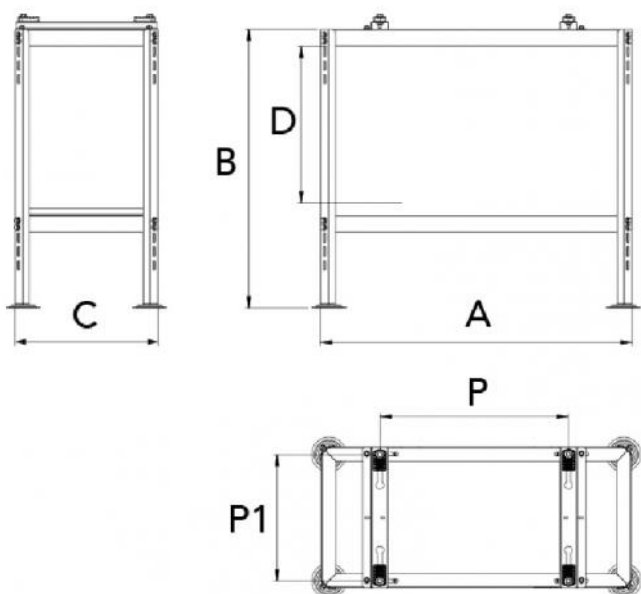

## DESCRIZIONE

Staffa supporto unità esterna, progettata per migliorare la ventilazione e facilitare la pulizia. Ha un'elevata resistenza meccanica.

## DIMENSIONI

CODICE	A [mm]	B [mm]	C [mm]	P [mm]	P1 [mm]	D [mm]	PORTATA [kg]
SCD500005	900	810	415	325 ÷ 715	220 ÷ 360	470 ÷ 590	150
SCD500006	945	810	485	325 ÷ 715	280 ÷ 435	470 ÷ 590	200
SCD500007	1015	810	560	385 ÷ 780	310 ÷ 510	470 ÷ 590	250