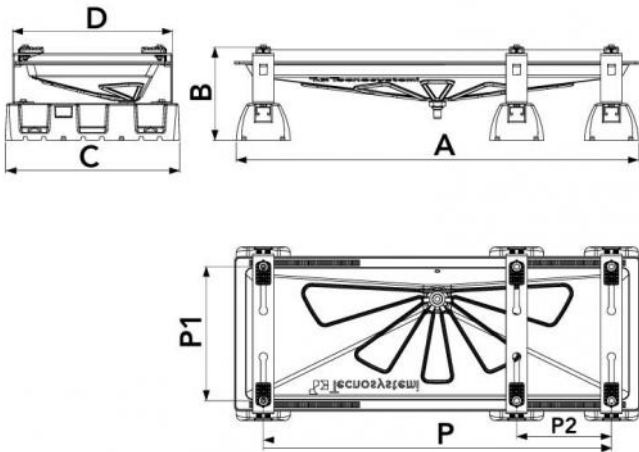

Il supporto viene fornito completo di 3 basi a pavimento in gomma vulcanizzata SBR EXTREME con bullone di fissaggio M8 e antivibranti a scorrimento No-Shock in dotazione.

## CARATTERISTICHE CAVO SCALDANTE

- Diametro cavo scaldante 6 mm
- Tensione di alimentazione 230 V
- Tolleranze sulla resistenza -5% / +10%
- Attivazione resistenza a + 3°C
- Sensore termico incorporato

## MODELLI DISPONIBILI:

CON CAVO SCALDANTE 3 m:

- Completo di cavo scaldante 15 W/m da 3 m
- Attacco per tubo di scarico condensa Ø 16

**DIMENSIONI**

CODICE	A [mm]	B [mm]	C [mm]	D [mm]	P [mm]	P1 [mm]	P2 [mm]	Portata [kg]
SCD500474	1050	240	450	410	400 ÷ 1000	150 ÷ 350	140 ÷ 250	170
SCD500476	1250	240	600	520	600 ÷ 1100	250 ÷ 450	140 ÷ 400	200
SCD500475	1050	240	450	410	400 ÷ 1000	150 ÷ 350	140 ÷ 250	170
SCD500477	1250	240	600	520	600 ÷ 1100	250 ÷ 450	140 ÷ 400	200
SCD500479	1250	240	600	520	600 ÷ 1100	250 ÷ 500	140 ÷ 400	200
SCD500481	1250	240	600	520	600 ÷ 1100	250 ÷ 500	140 ÷ 400	200