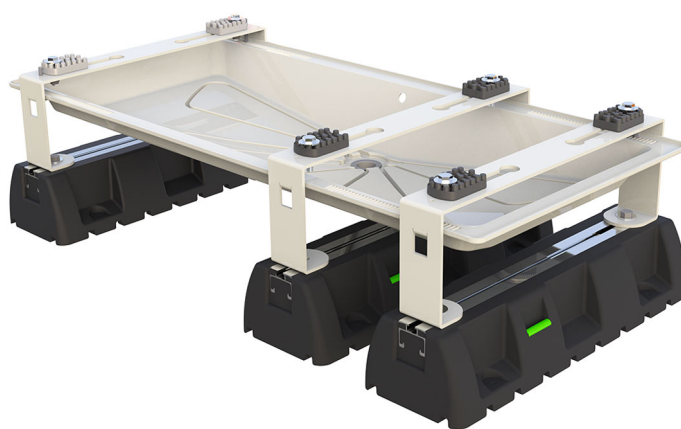

## INFINITY

supporto a pavimento INFINITY con bacinella BLUE RIVER e 3 basi EXTREME 100-8

- cod. SCD500224 - cod. SCD500225 - cod. SCD500473  
- cod. SCD500330 - cod. SCD500478 - cod. SCD500480

## DESCRIZIONE

Supporto a pavimento in lamiera elettro zincata verniciata in poliestere da esterno color avorio RAL 9002, con bacinella BLUE RIVER realizzata in plastica ABS PMMA color avorio.

La bacinella è dotata di predisposizione per attacco tubo di scarico condensa da Ø 16 mm.

Il supporto viene fornito completo di 3 basi a pavimento in gomma vulcanizzata SBR EXTREME con bullone di fissaggio M8 e antivibranti a scorrimento No-Shock in dotazione.

## MODELLI DISPONIBILI:

CON CAVO SCALDANTE 3 m:

- Completo di cavo scaldante 15 W/m da 3 m
- Attacco per tubo di scarico condensa Ø 16

**DIMENSIONI**

CODICE	A [mm]	B [mm]	C [mm]	D [mm]	P [mm]	P1 [mm]	P2 [mm]	Portata [kg]
SCD500224	1050	240	450	410	400 ÷ 1000	150 ÷ 350	140 ÷ 250	170
SCD500225	1250	240	600	520	600 ÷ 1100	250 ÷ 450	140 ÷ 400	200
SCD500473	1050	240	450	410	400 ÷ 1000	150 ÷ 350	140 ÷ 250	170
SCD500330	1250	240	600	520	600 ÷ 1100	250 ÷ 450	140 ÷ 400	200
SCD500478	1250	240	600	520	600 ÷ 1100	250 ÷ 500	140 ÷ 400	200
SCD500480	1250	240	600	520	600 ÷ 1100	250 ÷ 500	140 ÷ 400	200