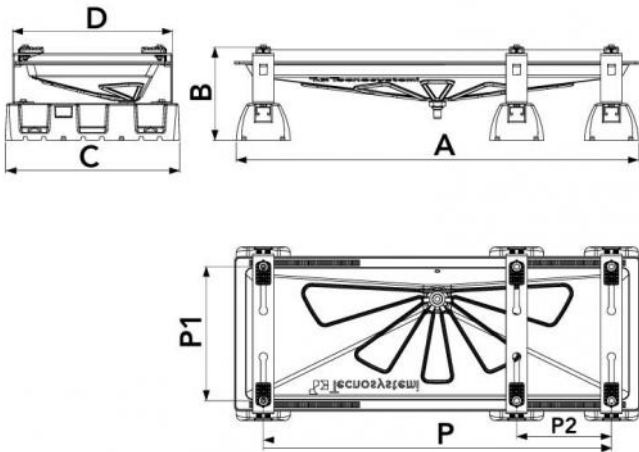

Il supporto viene fornito completo di 3 basi a pavimento in gomma vulcanizzata SBR EXTREME con bullone di fissaggio M8 e antivibranti a scorrimento No-Shock in dotazione.

## CARATTERISTICHE CAVO SCALDANTE

- Diametro cavo scaldante 6 mm
- Tensione di alimentazione 230 V
- Tolleranze sulla resistenza -5% / +10%
- Attivazione resistenza a + 3°C
- Sensore termico incorporato

## MODELLI DISPONIBILI:

CON CAVO SCALDANTE 3 m:

- Completo di cavo scaldante 15 W/m da 3 m
- Attacco per tubo di scarico condensa Ø 16

**DIMENSIONI**

CODICE	A [mm]	B [mm]	C [mm]	D [mm]	P [mm]	P1 [mm]	P2 [mm]	Portata [kg]
SCD500224	1050	240	450	410	400 ÷ 1000	150 ÷ 350	140 ÷ 250	170
SCD500225	1250	240	600	520	600 ÷ 1100	250 ÷ 450	140 ÷ 400	200
SCD500473	1050	240	450	410	400 ÷ 1000	150 ÷ 350	140 ÷ 250	170
SCD500330	1250	240	600	520	600 ÷ 1100	250 ÷ 450	140 ÷ 400	200
SCD500478	1250	240	600	520	600 ÷ 1100	250 ÷ 500	140 ÷ 400	200
SCD500480	1250	240	600	520	600 ÷ 1100	250 ÷ 500	140 ÷ 400	200