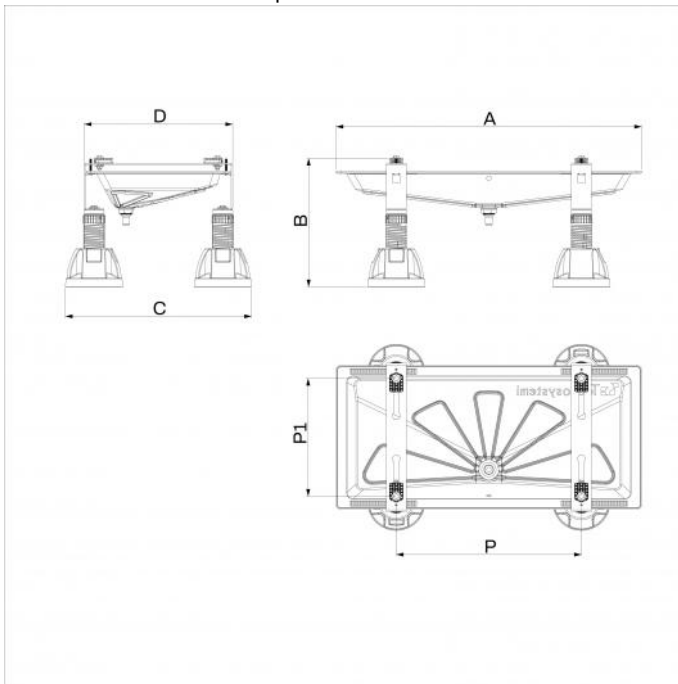

## INFINITY

supporto a pavimento INFINITY con bacinella BLUE RIVER  
IVORY e piedino ZEUS HIGH ARTICULATED

- cod. SCD500483 - cod. SCD500484 - cod. SCD500485
- cod. SCD500486 - cod. SCD500487 - cod. SCD500488
- cod. SCD500489 - cod. SCD500491 - cod. SCD500492

## CARATTERISTICHE TECNICHE:

- Piedini in lamiera elettrozincata
  - Verniciatura in poliestere da esterno color avorio
  - Bacinella BLUE RIVER realizzata in plastica ABS PMMA color avorio
  - Attacco per tubo di scarico condensa Ø 16
  - Completo di kit antivibrante "NO-SHOCK" 2 Hard + 2 Soft
  - Piedini antivibranti in gomma vulcanica ZEUS HIGH ARTICULATED
- CON CAVO SCALDANTE 3 m:
- Completo di cavo scaldante 15 W/m da 3 m
  - Attacco per tubo di scarico condensa Ø 16
- CON CAVO SCALDANTE 3 + 3 m
- Completo di cavo scaldante 15 W/m da 3 m + 3 m (6 m totali)
  - Attacco per tubo di scarico condensa Ø 20
  - Dotato di fascetta di fissaggio tubo scarico condensa
  - Con tubo scarico condensa isolato 3 m

## CARATTERISTICHE CAVO SCALDANTE

- Diametro cavo scaldante 6 mm
- Tensione di alimentazione 230 V
- Tolleranze sulla resistenza -5% / +10%

- Attivazione resistenza a + 3°C
- Sensore termico incorporato

## DIMENSIONI

CODICE	A [mm]	B [mm]	C [mm]	D [mm]	P [mm]	P1 [mm]	PORTATA [kg]
SCD500483	845	345 ÷ 400	520	410	400 ÷ 800	150 ÷ 350	150
SCD500484	1050	345 ÷ 400	520	410	400 ÷ 1000	150 ÷ 350	150
SCD500485	1250	345 ÷ 400	620	520	600 ÷ 1100	250 ÷ 450	190
SCD500486	845	345 ÷ 400	520	410	400 ÷ 800	150 ÷ 350	150
SCD500487	1050	345 ÷ 400	520	410	400 ÷ 1000	150 ÷ 350	150
SCD500488	1250	345 ÷ 400	620	520	600 ÷ 1100	250 ÷ 450	190
SCD500489	845	345 ÷ 400	520	410	400 ÷ 800	150 ÷ 350	150
SCD500491	1050	345 ÷ 400	520	410	400 ÷ 1000	150 ÷ 350	150
SCD500492	1250	345 ÷ 400	620	520	600 ÷ 1100	250 ÷ 450	190