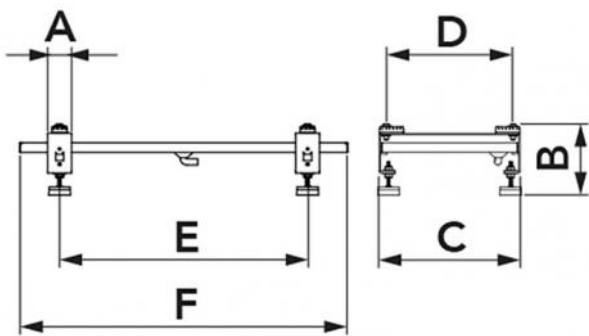

## CARATTERISTICHE TECNICHE:

- Realizzata in lamiera zincata
- Verniciatura poliestere da esterno
- Lunghezza cavo per tubo scarico condensa 3 m
- Completo di cavo scaldante
- 15 W/m da 6 m + 3 m (9 m totali)
- Tensione di alimentazione 230 V
- Termostato incorporato
- Inserimento a 3°C e stacco a 12°C
- Antivibranti a scorrimento "NO-SHOCK" in dotazione
- Completa di piedini antivibranti a pavimento regolabili

**DATI TECNICI**

	DATI TECNICI
Materiale	Lamiera zincata
Trattamento	Verniciatura poliestere da esterno
Colore	avorio RAL 9002-TS
Tensione cavo scaldante	230 Vac
Potenza cavo scaldante	15 W/m
Lunghezza cavo scaldante	6 m + 3 m (9 m totali)
Tipo cavo	3G1.5 H07RN-F
Temperatura di funzionamento	-40°C / +130°C
Attivazione termostato	3°C
Azzeramento termostato	12°C

**DIMENSIONI**

CODICE	A [mm]	B [mm]	C [mm]	D [mm]	E [mm]	F [mm]	PORTATA [kg]
SCD500306	60	130 ÷ 170	410	230 ÷ 360	400 ÷ 920	980	150
SCD500307	60	130 ÷ 170	570	400 ÷ 520	400 ÷ 1040	1100	150
SCD500313	60	130 ÷ 170	410	230 ÷ 360	400 ÷ 1190	1250	170
SCD500353	60	130 ÷ 170	570	400 ÷ 520	400 ÷ 1240	1300	170
SCD500318	60	130 ÷ 170	570	400 ÷ 520	400 ÷ 1340	1400	180