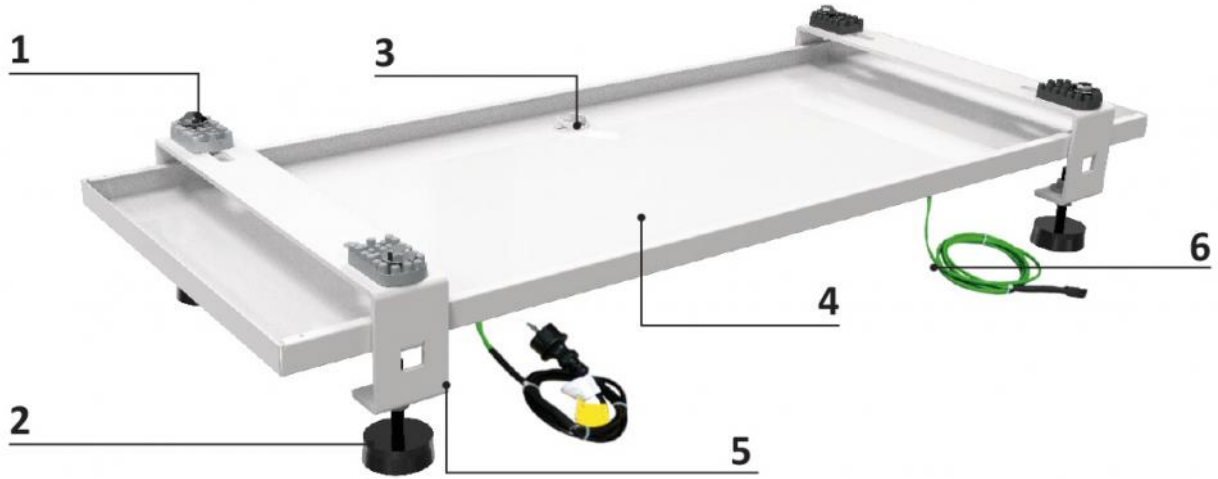

CONTENUTO IMBALLO

RIF.	DESCRIZIONE	SCD500306	SCD500307	SCD500313	SCD500353	SCD500318
1	ANTIVIBRANTE NO-SHOCK			4		6
2	PIEDINI REGOLABILI			4		6
3	PORTAGOMMA IN PLASTICA			1		
4	BACINELLA			1		
5	SUPPORTO A PAVIMENTO			2		3
6	CAVO SCALDANTE			1