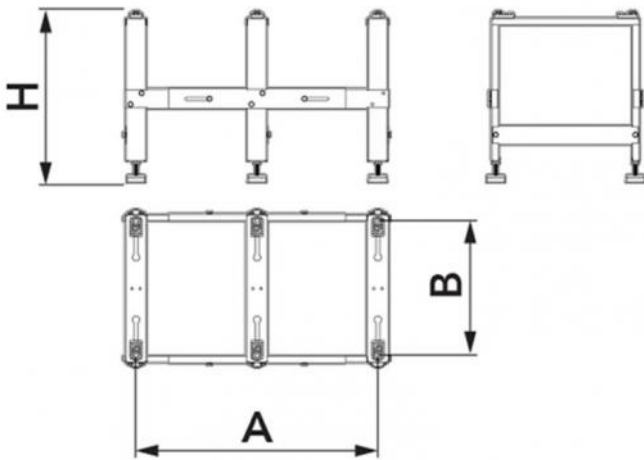

SPT3

staffa a pavimento telescopica mini-chiller

- cod. SCD500047 - cod. SCD500049

CARATTERISTICHE TECNICHE:

- Realizzata in lamiera zincata
- Verniciatura poliestere da esterno color avorio
- Antivibranti a scorrimento "No-Shock" in dotazione
- Piedini antivibranti a pavimento regolabili
- Predisposta per il fissaggio della bacinella raccolta condensa "Blue River"

DIMENSIONI

CODICE	A [mm]	H [mm]	C [mm]
SCD500047	740 ÷ 940	500	210 ÷ 400
SCD500049	740 ÷ 940	300	210 ÷ 400

DATI TECNICI

CODICE	PORTATA [kg]
SCD500047	150
SCD500049	150

ARTICOLI

CODICE	DESCRIZIONE
SCD500047	STAFFA A PAVIMENTO TELESCOPICA MINI-CHILLER IVORY SPT3 H500
SCD500049	STAFFA A PAVIMENTO TELESCOPICA MINI-CHILLER IVORY SPT3 H300