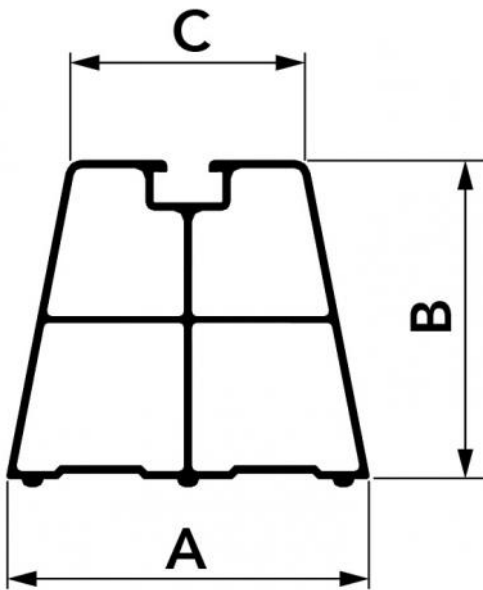

SUELO MAXI

coppia base a pavimento con antivibrante

- cod. 11105011 - cod. 11105021 - cod. SCD500184

- cod. 11105030

CARATTERISTICHE TECNICHE:

- PVC rigido anti-UVA, antiurto
- Base di appoggio in gomma
- Colore avorio
- Misure 350 - 450 - 600 - 1000 mm
- Viteria in dotazione M8
- Confezione in coppia da 2 pezzi con viti in dotazione e in termoretraibile

DIMENSIONI

CODICE	A [mm]	B [mm]	C [mm]
11105011	115	100	85
11105021	115	100	85
SCD500184	115	100	85
11105030	115	100	85

DATI TECNICI

CODICE	COLORE	PORTATA [kg]
11105011	AVORIO	140
11105021	AVORIO	180
SCD500184	AVORIO	240
11105030	AVORIO	400

ARTICOLI

CODICE	DESCRIZIONE
11105011	COPPIA BASI A PAVIMENTO SUELO MAXI 350 IVORY (CONF. 10 COPPIE)
11105021	COPPIA BASI A PAVIMENTO SUELO MAXI 450 IVORY (CONF. 10 COPPIE)
SCD500184	COPPIA BASI A PAVIMENTO SUELO MAXI 600 IVORY (CONF. 10 COPPIE)
11105030	COPPIA BASI A PAVIMENTO SUELO MAXI 1000 IVORY (CONF. 2 COPPIE)