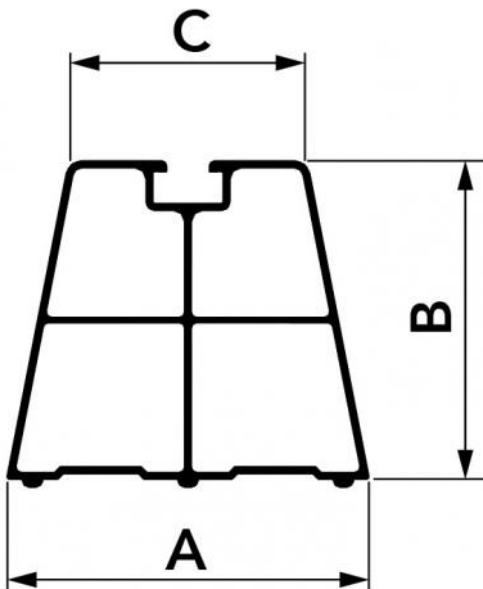

SUELO MAXI

coppia base a pavimento con antivibrante

- cod. 11105011 - cod. 11105021 - cod. SCD500184

- cod. 11105030

CARATTERISTICHE TECNICHE:

- PVC rigido anti-UVA, antiurto
- Base di appoggio in gomma
- Colore avorio
- Misure 350 - 450 - 600 - 1000 mm
- Viteria in dotazione M8
- Confezione in coppia da 2 pezzi con viti in dotazione e in termoretraibile

DIMENSIONI

CODICE	A [mm]	B [mm]	C [mm]
11105011	115	100	85
11105021	115	100	85
SCD500184	115	100	85
11105030	115	100	85

DATI TECNICI

CODICE	COLORE	PORTATA [kg]
11105011	AVORIO	140
11105021	AVORIO	180
SCD500184	AVORIO	240
11105030	AVORIO	400

ARTICOLI

CODICE	DESCRIZIONE
11105011	COPPIA BASI A PAVIMENTO SUELO MAXI 350 IVORY (CONF. 10 COPPIE)
11105021	COPPIA BASI A PAVIMENTO SUELO MAXI 450 IVORY (CONF. 10 COPPIE)
SCD500184	COPPIA BASI A PAVIMENTO SUELO MAXI 600 IVORY (CONF. 10 COPPIE)
11105030	COPPIA BASI A PAVIMENTO SUELO MAXI 1000 IVORY (CONF. 2 COPPIE)