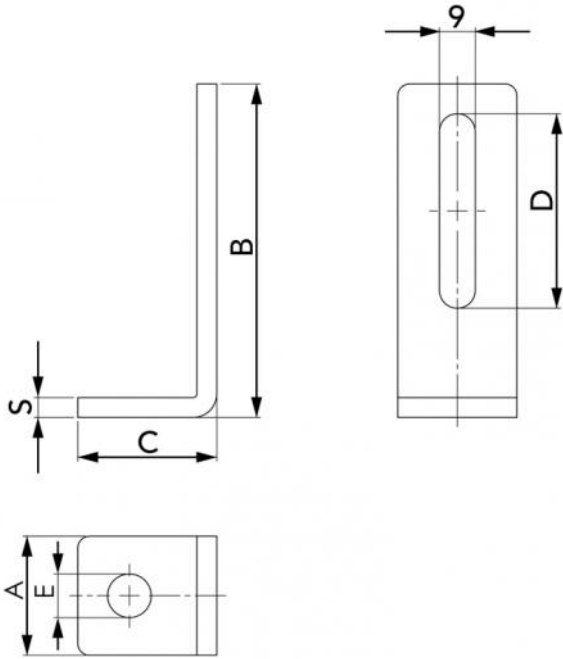

Piastra "L" di supporto per vite doppio filetto

- cod. FVD200038 - cod. FVD200038BOX - cod. FVD200039
- cod. FVD200039BOX

CARATTERISTICHE TECNICHE:

- Materiale: acciaio inox AISI 304
- Spessore 5 mm

DIMENSIONI

CODICE	A [mm]	B [mm]	C [mm]	D [mm]	Ø E [mm]	S [mm]
FVD200038	30	84	35	49	11	5
FVD200039	30	84	35	49	13	5

ARTICOLI

CODICE	DESCRIZIONE
FVD200038	PIASTRA "L" DI SUPPORTO PER VITE DOPPIO FILETTO M10
FVD200038BOX	PIASTRA "L" DI SUPPORTO PER VITE DOPPIO FILETTO M10 - BOX 10pz
FVD200039	PIASTRA "L" DI SUPPORTO PER VITE DOPPIO FILETTO M12
FVD200039BOX	PIASTRA "L" DI SUPPORTO PER VITE DOPPIO FILETTO M12 - BOX 10 pz