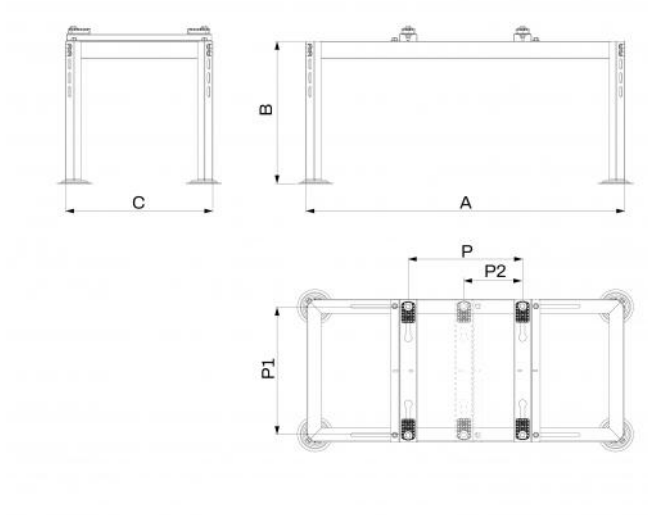

## EMPIRE EVO

support au sol

- cod. SCD500002 - cod. SCD500003 - cod. SCD500004
- cod. SCD500453 - cod. SCD500465 - cod. SCD500445
- cod. SCD500437 - cod. SCD500438 - cod. SCD500272
- cod. SCD500273 - cod. SCD500274 - cod. SCD500454
- cod. SCD500466

## DESCRIPTIF

Support de l'unité extérieure, conçu pour améliorer la ventilation et faciliter le nettoyage.  
Il présente une résistance mécanique élevée.

## DIMENSIONS

CODE	A [mm]	B [mm]	C [mm]	P [mm]	P1 [mm]	P2 [mm]	CAPACITÉ DE CHARGEMENT [kg]
SCD500002	900	410	415	325 ÷ 715	220 ÷ 360	/	100
SCD500003	945	410	488	325 ÷ 715	280 ÷ 435	/	150
SCD500004	1015	410	560	385 ÷ 780	310 ÷ 510	/	200
SCD500453	1300	410	600	765 ÷ 1150	310 ÷ 560	/	200
SCD500465	1550	410	600	970 ÷ 1350	310 ÷ 560	290 ÷ 670	250
SCD500445	900	410	415	325 ÷ 715	220 ÷ 360	/	100
SCD500437	945	410	488	325 ÷ 715	280 ÷ 435	/	150
SCD500438	1015	410	560	385 ÷ 780	310 ÷ 510	/	200
SCD500272	900	410	415	325 ÷ 715	220 ÷ 360	/	100
SCD500273	945	410	488	325 ÷ 715	280 ÷ 435	/	150
SCD500274	1015	410	560	385 ÷ 780	310 ÷ 510	/	200
SCD500454	1300	410	600	765 ÷ 1150	310 ÷ 560	/	200
SCD500466	1550	410	600	970 ÷ 1350	310 ÷ 560	290 ÷ 670	250