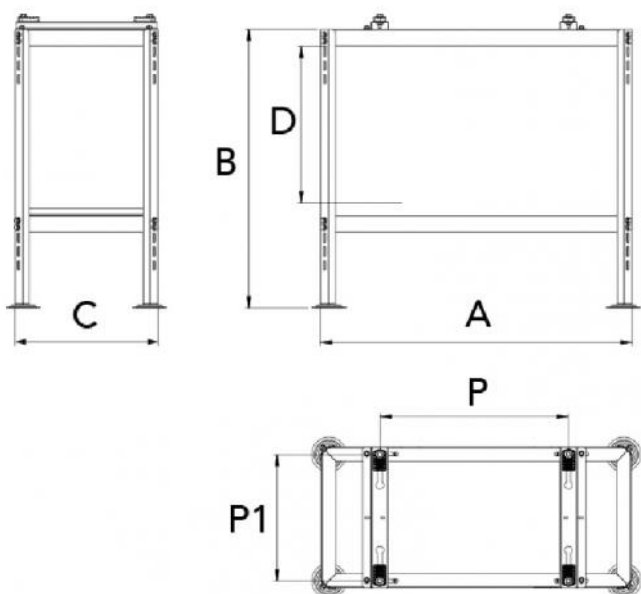

### DESCRIPTIF

Support de l'unité extérieure, conçu pour améliorer la ventilation et faciliter le nettoyage. Il présente une résistance mécanique élevée.

## DIMENSIONS

CODE	A [mm]	B [mm]	C [mm]	P [mm]	P1 [mm]	D [mm]	CAPACITÉ DE CHARGEMENT [kg]
SCD500005	900	810	415	325 ÷ 715	220 ÷ 360	472 ÷ 590	150
SCD500006	945	810	485	325 ÷ 715	280 ÷ 435	472 ÷ 590	200
SCD500007	1015	810	560	385 ÷ 780	310 ÷ 510	472 ÷ 590	250