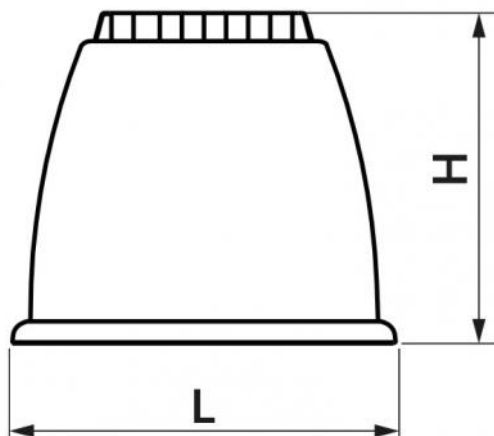

GENIUS 1000

ped au sol

- cod. 11105340A - cod. 11105340N

CARACTÉRISTIQUES TECHNIQUES :

- Double antivibratoire fourni
- Goupille de fixation rapide Ø 10
- Résistance mécanique élevée
- Hauteur 90 mm
- Disponible en ivoire ou noir
- Capacité de charge jusqu'à 1000 kg
- Matériau: nylon chargé de verre

DIMENSIONS

CODE	L [mm]	H[mm]
11105340A	105	90
11105340N	105	90

ARTICLES

CODE	DESCRIPTION
11105340A	PIED DE SOL "GENIUS 1000" IVOIRE RAPID FIX
11105340N	PIED DE SOL "GENIUS 1000" QUICK FIX NOIR

Tous les droits relatifs à cette publication sont de propriété exclusive de Tecnosystemi SpA.
 Tecnosystemi SpA se réserve le droit d'apporter toute les modifications nécessaires, sans préavis et pour des exigences techniques ou commerciales.