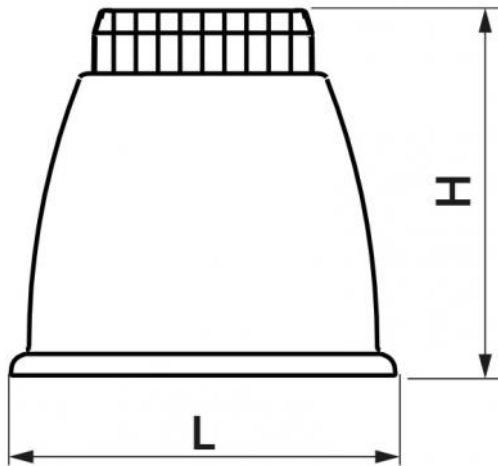

GENIUS 1000R

pied au sol réglable

- cod. 11105350A - cod. 11105350N - cod. SCD500101

- cod. SCD500102 - cod. 11105361A - cod. 11105361N

CARACTÉRISTIQUES TECHNIQUES :

- Double antivibratoire fourni
- Résistance mécanique élevée
- Bague de réglage en hauteur de 100 à 140 mm
- Goupille de fixation rapide Ø 10, vis M10 ou M8
- Réglage avec moletage antidérapant
- Disponible en noir et ivoire
- Capacité de charge jusqu'à 1000 kg
- Matériau: nylon chargé de verre

DIMENSIONS

CODE	L [mm]	H [mm]
11105350A	105	100 ÷ 140
11105350N	105	100 ÷ 140
SCD500101	105	100 ÷ 140
SCD500102	105	100 ÷ 140
11105361A	105	100 ÷ 140
11105361N	105	100 ÷ 140

ARTICLES

CODE	DESCRIPTION
11105350A	PIED DE SOL REGLABLE "GENIUS 1000R" IVOIRE RAPID FIX
11105350N	PIED DE SOL REGLABLE "GENIUS 1000R" NOIR RAPID FIX
SCD500101	SUPPORT D'IVOIRE RÉGLABLE «GENIUS 1000R» AVEC DES VIS DE FIXATION M8
SCD500102	MONTAGE DU PIED NOIR RÉGLABLE «GENIUS 1000R» AVEC DES VIS DE FIXATION M8
11105361A	MONTAGE À PIED D'IVOIRE RÉGLABLE "GENIUS 1000R" AVEC VIS DE FIXATION M10X50
11105361N	SUPPORT DE PIED NOIR RÉGLABLE "GENIUS 1000R" AVEC DES VIS DE FIXATION M10X50