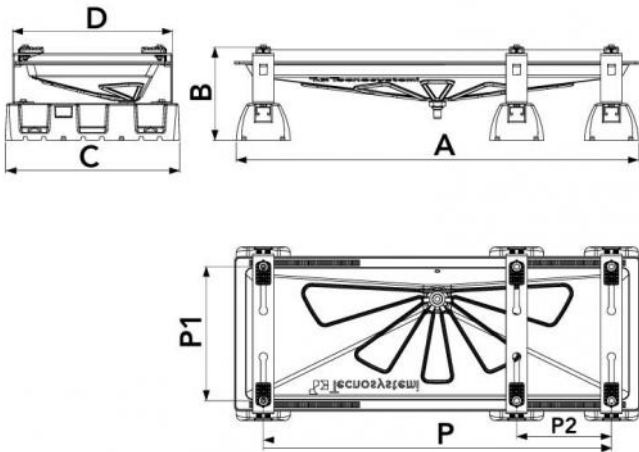

Le bac est équipé d'une prédisposition pour le raccord d'un tuyau d'évacuation des condensats de Ø 16 mm.

Le support est fourni avec 3 bases au sol en caoutchouc vulcanisé SBR EXTREME avec boulon de fixation M8 et pieds antivibratoires coulissants No-Shock fournis de série.

CARACTÉRISTIQUES DU CÂBLE CHAUFFANT:

- Diamètre du câble de chauffage 6 mm
- Tension d'alimentation 230 V
- Tolérances de résistance -5% / +10%
- Activation de la résistance à + 3°C
- Capteur thermique intégré

MODÈLES DISPONIBLES :

AVEC CÂBLE CHAUFFANT DE 3 m :

- Livré avec un câble chauffant de 15 W/m 3 m
- Raccord pour tuyau de vidange de condensat Ø 16

DIMENSIONS

CODE	A [mm]	B [mm]	C [mm]	D [mm]	P [mm]	P1 [mm]	P2 [mm]	Capacité de chargement [kg]
SCD500474	1050	240	450	410	400 ÷ 1000	150 ÷ 350	140 ÷ 250	170
SCD500476	1250	240	600	520	600 ÷ 1100	250 ÷ 450	140 ÷ 400	200
SCD500475	1050	240	450	410	400 ÷ 1000	150 ÷ 350	140 ÷ 250	170
SCD500477	1250	240	600	520	600 ÷ 1100	250 ÷ 450	140 ÷ 400	200
SCD500479	1250	240	600	520	600 ÷ 1100	250 ÷ 500	140 ÷ 400	200
SCD500481	1250	240	600	520	600 ÷ 1100	250 ÷ 500	140 ÷ 400	200