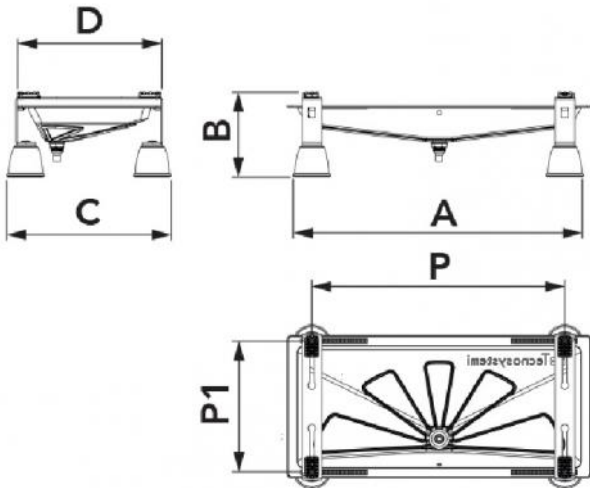

## CARACTÉRISTIQUES DU CÂBLE CHAUFFANT:

- Diamètre du câble de chauffage 6 mm
- Tension d'alimentation 230 V
- Tolérances de résistance -5% / +10%
- Activation de la résistance à + 3°C
- Capteur thermique intégré

## MODÈLES DISPONIBLES :

AVEC CÂBLE CHAUFFANT DE 3 m :

- Livré avec un câble chauffant de 15 W/m 3 m
- Raccord pour tuyau de vidange de condensat Ø 16

AVEC CÂBLE CHAUFFANT DE 3 + 3 m

- Livré avec un câble chauffant de 15 W/m 3 m + 3 m (6 m au total)
- Raccord pour tuyau de vidange de condensat Ø 20
- Équipé d'un collier de fixation de tuyau de vidange de condensat
- Avec tuyau de vidange de condensat isolé de 3 m

## DIMENSIONS

CODE	A [mm]	B [mm]	C [mm]	D [mm]	P [mm]	P1 [mm]
SCD500010	850	230	460	410	400 ÷ 800	150 ÷ 370
SCD500011	1050	230	460	410	1000 ÷ 400	370 ÷ 150
SCD500292	850	230	460	410	800 ÷ 400	370 ÷ 150
SCD500293	1050	230	460	410	1000 ÷ 400	370 ÷ 150
SCD500296	850	230	460	410	800 ÷ 400	370 ÷ 150
SCD500297	1050	230	460	410	1000 ÷ 400	370 ÷ 150

## DONNÉES TECHNIQUES

CODE	CHARGE [kg]
SCD500010	150
SCD500011	150
SCD500292	150
SCD500293	150
SCD500296	150
SCD500297	150

- Diamètre du câble de chauffage 6 mm
- Tension d'alimentation 230 V
- Tolérances de résistance -5% / +10%
- Activation de la résistance à + 3°C
- Capteur thermique intégré