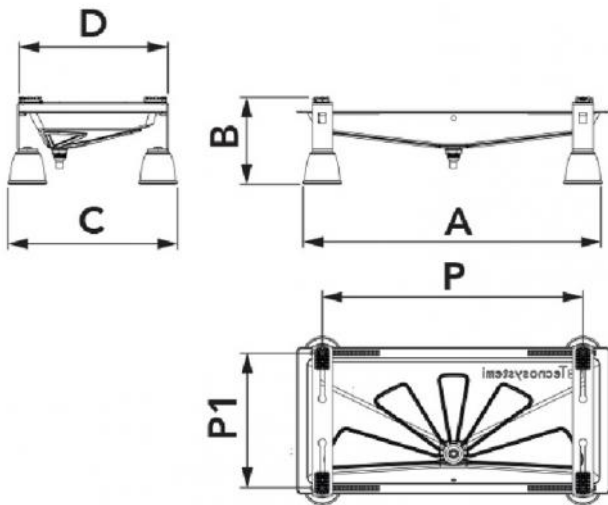

INFINITY

Support au sol INFINITY avec bac BLUE RIVER et pied hauteur réglable GENIUS 1000R

- cod. SCD500012 - cod. SCD500013 - cod. SCD500294
- cod. SCD500295 - cod. SCD500298 - cod. SCD500299

CARACTÉRISTIQUES TECHNIQUES :

- Pieds en tôle électro-galvanisée
- Pieds peints en polyester pour extérieur couleur ivoire
- Bac « Blue-River » en plastique ABS PMMA couleur ivoire
- Raccord pour tuyau de vidange de condensat Ø 16
- Avec le kit anti-vibrations « Antichoc » 2 Durs + 2 Souples
- Pieds de sol Genius 1000R réglables avec fixation à vis M10
- Pied avec bague de réglage (hauteur de 100 à 140 mm)
- Réglage avec moletage antidérapant du pied

DIMENSIONS

CODE	A [mm]	B [mm]	C [mm]	D [mm]	P [mm]	P1 [mm]
SCD500012	850	230 ÷ 260	410	460	800 ÷ 400	370 ÷ 150
SCD500013	1050	230 ÷ 260	410	460	1000 ÷ 400	370 ÷ 150
SCD500294	850	230 ÷ 260	410	460	800 ÷ 400	370 ÷ 150
SCD500295	1050	230 ÷ 260	410	460	1000 ÷ 400	370 ÷ 150
SCD500298	850	230 ÷ 260	410	460	800 ÷ 400	370 ÷ 150
SCD500299	1050	230 ÷ 260	410	460	1000 ÷ 400	370 ÷ 150

DONNÉES TECHNIQUES

CODE	CHARGE [kg]
SCD500012	150
SCD500013	150
SCD500294	150
SCD500295	150
SCD500298	150
SCD500299	150

- Diamètre du câble de chauffage 6 mm
- Tension d'alimentation 230 V
- Tolérances de résistance -5% / +10%
- Activation de la résistance à + 3°C
- Capteur thermique intégré