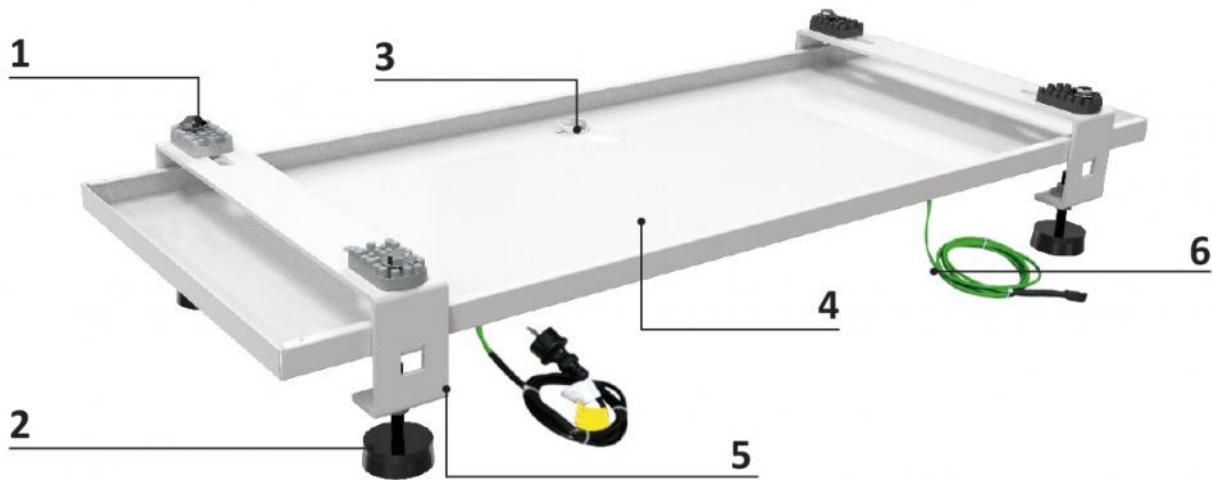

CONTENU DE L'EMBALLAGE

RÉF.	DESCRIPTIF	SCD500306	SCD500307	SCD500313	SCD500353	SCD500318
1	ANTI-VIBRATION NO SHOCK			4		6
2	PIEDS RÉGLABLES			4		6
3	RACCORD DE TUYAUX EN PLASTIQUE			1		
4	BAC			1		
5	SUPPORT AU SOL			2		3
6	CÂBLE CHAUFFANT			1		

ARTICLES

CODE	DESCRIPTION
SCD500306	SUPPORT AU SOL AVEC PLATEAU SBP 980x410 AVEC CÂBLE CHAUFFANT
SCD500307	SUPPORT AU SOL AVEC PLATEAU SBP 1100x570 AVEC CÂBLE CHAUFFANT
SCD500313	SUPPORT AU SOL AVEC PLATEAU SBP 1250x390 AVEC CÂBLE CHAUFFANT
SCD500353	SUPPORT AU SOL AVEC PLATEAU SBP 1300x570 AVEC CÂBLE CHAUFFANT
SCD500318	FLOOR MOUNT WITH BIG TRAY SBP 1400x570 WITH HEATING CABLE

Tous les droits relatifs à cette publication sont de propriété exclusive de Tecnosystemi SpA.
Tecnosystemi SpA se réserve le droit d'apporter toute les modifications nécessaires, sans préavis et pour des exigences techniques ou commerciales.