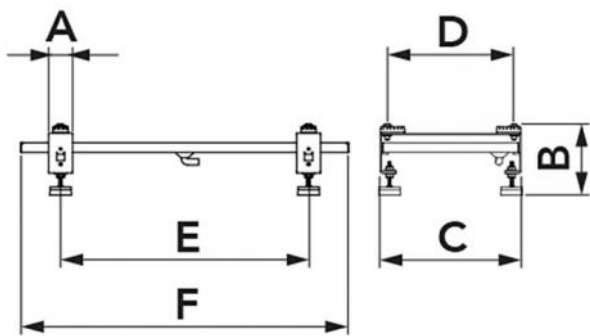

SBP

Support au sol avec anti-vibrations pour bac SBP avec câble de chauffage antigel

- cod. SCD500306 - cod. SCD500307 - cod. SCD500313

- cod. SCD500353 - cod. SCD500318

CARACTÉRISTIQUES TECHNIQUES :

- Fabriqué en tôle galvanisée
- Peinture polyester d'extérieur
- Longueur de câble pour tuyau de vidange de condensat de 3 m
- Livré avec câble chauffant
- 15 W/m de 6 m + 3 m (9 m au total)
- Tension d'alimentation 230 V
- Thermostat intégré
- Insertion à 3°C et déconnexion à 12°C
- Plots anti-vibrations coulissants « NO-SHOCK » fournis
- Livré avec pieds anti-vibrations réglables au sol

DONNÉES TECHNIQUES

	DONNÉES TECHNIQUES
Matériau	Tôle galvanisée
Traitement	Peinture polyester extérieure
Couleur	ivoire RAL 9002-TS
Tension du câble chauffant	230 Vac
Puissance du câble chauffant	15 W/m
Longueur du câble chauffant	6 m + 3 m (9 m au total)
Type de câble	3G1.5 H07RN-F
Température de fonctionnement	-40°C / +130°C
Activation du thermostat	3°C
Réarmement du thermostat	12°C

DIMENSIONS

CODE	A [mm]	B [mm]	C [mm]	D [mm]	E [mm]	F [mm]	CHARGE [kg]
SCD500306	60	130 ÷ 170	410	230 ÷ 360	400 ÷ 920	980	150
SCD500307	60	130 ÷ 170	570	400 ÷ 520	400 ÷ 1040	1100	150
SCD500313	60	130 ÷ 170	410	230 ÷ 360	400 ÷ 1190	1250	170
SCD500353	60	130 ÷ 170	570	400 ÷ 520	400 ÷ 1240	1300	170
SCD500318	60	130 ÷ 170	570	400 ÷ 520	400 ÷ 1340	1400	180