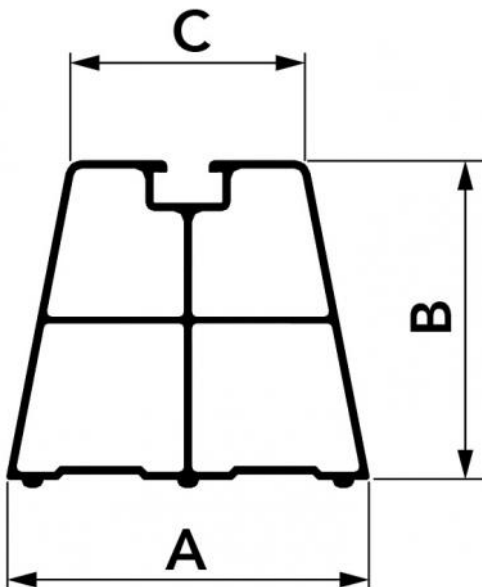

### Paire base au sol avec anti-vibration SUELO MAXI

- cod. 11105011 - cod. 11105021 - cod. SCD500184

- cod. 11105030

## CARACTÉRISTIQUES TECHNIQUES :

- PVC rigide anti-UVA, résistant aux chocs
- Base de support en caoutchouc
- Couleur ivoire
- Tailles 350 - 450 - 600 - 1000 mm
- Vis fournies M8
- Emballage en paire de 2 pièces avec vis fournies et sous film rétractable

**DIMENSIONI**

CODE	A [mm]	B [mm]	C [mm]
11105011	115	100	85
11105021	115	100	85
SCD500184	115	100	85
11105030	115	100	85