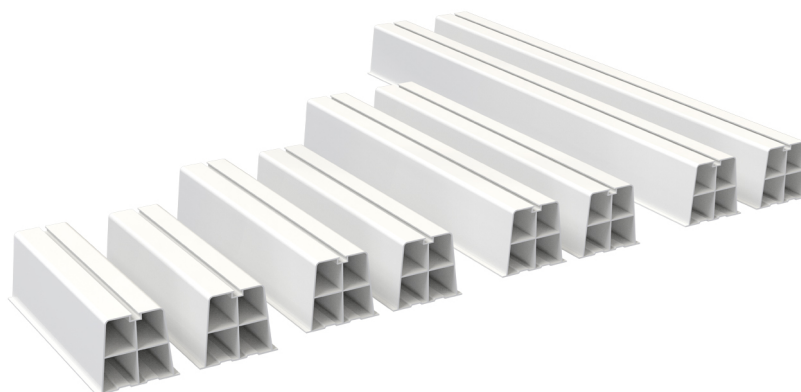

## SUELO MAXI

### Paire base au sol avec anti-vibration SUELO MAXI

- cod. 11105011 - cod. 11105021 - cod. SCD500184

- cod. 11105030

## CARACTÉRISTIQUES TECHNIQUES :

- PVC rigide anti-UVA, résistant aux chocs
- Base de support en caoutchouc
- Couleur ivoire
- Tailles 350 - 450 - 600 - 1000 mm
- Vis fournies M8
- Emballage en paire de 2 pièces avec vis fournies et sous film rétractable

**DIMENSIONI**

CODE	A [mm]	B [mm]	C [mm]
11105011	115	100	85
11105021	115	100	85
SCD500184	115	100	85
11105030	115	100	85