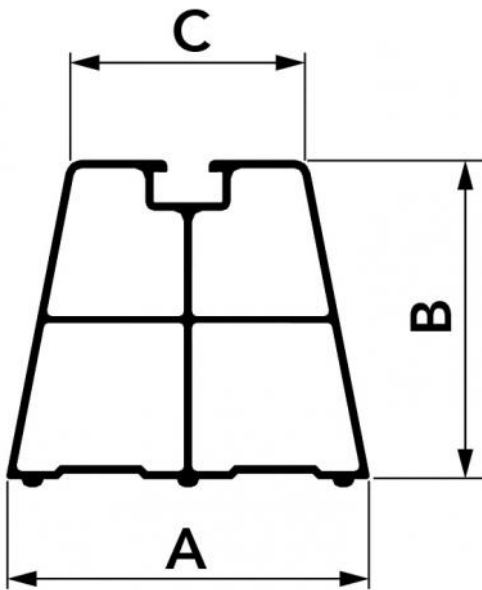

### Paire base au sol avec anti-vibration SUELO MAXI

- cod. 11105011 - cod. 11105021 - cod. SCD500184

- cod. 11105030

## CARACTÉRISTIQUES TECHNIQUES :

- PVC rigide anti-UVA, résistant aux chocs
- Base de support en caoutchouc
- Couleur ivoire
- Tailles 350 - 450 - 600 - 1000 mm
- Vis fournies M8
- Emballage en paire de 2 pièces avec vis fournies et sous film rétractable

**DIMENSIONI**

CODE	A [mm]	B [mm]	C [mm]
11105011	115	100	85
11105021	115	100	85
SCD500184	115	100	85
11105030	115	100	85