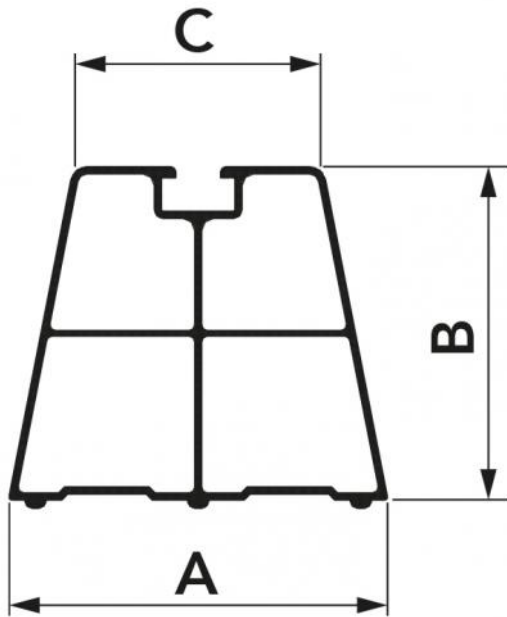

SUELO MINI ECO

Paire base au sol avec anti-vibration SUELO MAXI

- cod. SCD5E0005 - cod. SCD5E0006 - cod. SCD5E0007
- cod. SCD5E0008

DESCRIPTION :

- La base au sol dispose d'inserts en caoutchouc dans la partie inférieure qui permettent une plus grande stabilité du support au mur et également une absorption efficace des vibrations émises par l'unité.
- Ce modèle de base au sol est fabriqué en PVC recyclé, rigide et résistant aux chocs, de couleur noire résistant aux températures élevées et est équipé d'un guide spécial qui, grâce à l'utilisation de boulons et d'écrous, permet une fixation rapide de l'unité de condensation.
- Des bouchons de fermeture sont également disponibles en option qui sont rapides à installer et garantissent un résultat esthétique élevé.
- Avec bandes anti-vibrations en caoutchouc moulées à l'arrière

CARACTÉRISTIQUES TECHNIQUES :

- PVC recyclé rigide anti-UVA, antichoc
- Couleur noire
- Base de support en caoutchouc
- Tailles 330 - 400 - 470 - 1000
- Vis fournies M8

DONNÉES TECHNIQUES

CODE	CHARGE [kg/1 pc]
SCD5E0005	90
SCD5E0006	130
SCD5E0007	180
SCD5E0008	300

ARTICLES

CODE	DESCRIPTION
SCD5E0005	BLOC DE MONTAGE DE SOL COUPLE "SUELO MINI ECO 330-E" - BLACK
SCD5E0006	BLOC DE MONTAGE DE SOL COUPLE "SUELO MINI ECO 400-E" - BLACK
SCD5E0007	BLOC DE MONTAGE DE SOL COUPLE "SUELO MINI ECO 470-E" - BLACK
SCD5E0008	BLOC DE MONTAGE DE SOL COUPLE "SUELO MINI ECO 1000-E" - BLACK