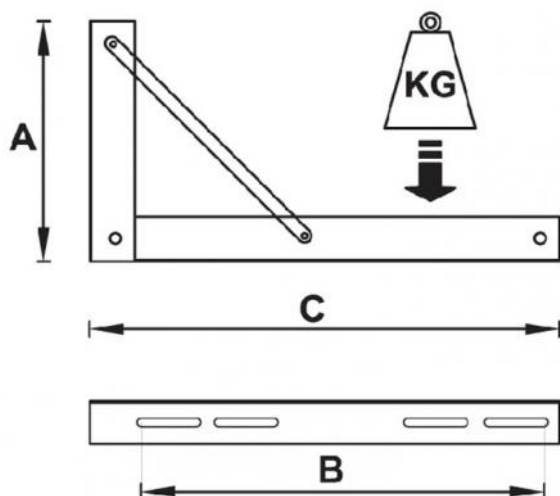

TMS 100

Support au plafond TMS 100

- cod. 11100022

CARACTÉRISTIQUES TECHNIQUES :

- En tôle électro-galvanisée
- Peinture polyester d'extérieur couleur ivoire
- Convient pour le montage de tous les types de climatiseurs et de ventilo-convecteurs de plafond

DIMENSIONS

| CODE | A [mm] | B [mm] | C [mm] | CHARGE [kg] |
|----------|--------|-----------|--------|-------------|
| 11100022 | 250 | 150 ÷ 550 | 600 | 100 |

ARTICLES

| CODE | DESCRIPTION |
|----------|------------------------------|
| 11100022 | SUPPORT DE PLAFOND "TMS-100" |