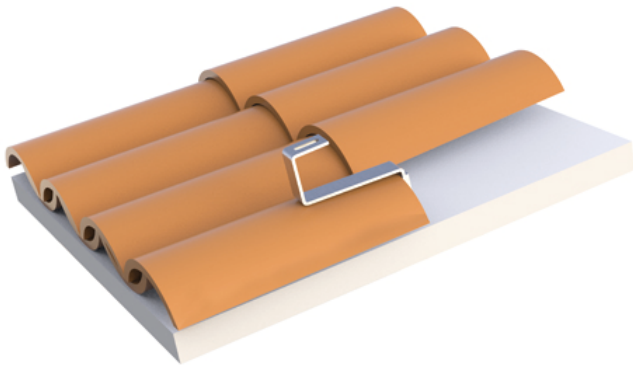

# GTCR-1

crochet réglable pour toiture à tuiles rondes

- cod. FVD300001 - cod. FVD300001BOX

## DIMENSIONS

CODE	A [mm]	B [mm]	C [mm]	D [mm]	E [mm]	F [mm]	G [mm]
FVD300001	180÷210	83	73	200	50	190	30
FVD300001BOX	180÷210	83	73	200	50	190	30

## CARACTÉRISTIQUES TECHNIQUES :

- Matériau: AISI 304
- Épaisseur : 5 mm
- 8 trous Ø 11 prévus pour le montage sur support

## APPLICATION:

Fixation d'installations photovoltaïques sur des couvertures en tuiles soutenues par des lames d'épaisseur variable.