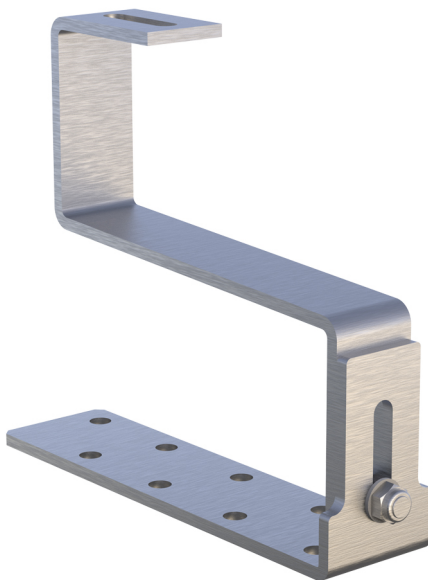

# GTCR-1

crochet réglable pour toiture à tuiles rondes

- cod. FVD300001 - cod. FVD300001BOX

## DIMENSIONS

CODE	A [mm]	B [mm]	C [mm]	D [mm]	E [mm]	F [mm]	G [mm]
FVD300001	180÷210	83	73	200	50	190	30
FVD300001BOX	180÷210	83	73	200	50	190	30

## CARACTÉRISTIQUES TECHNIQUES :

- Matériau: AISI 304
- Épaisseur : 5 mm
- 8 trous Ø 11 prévus pour le montage sur support

## APPLICATION:

Fixation d'installations photovoltaïques sur des couvertures en tuiles soutenues par des lames d'épaisseur variable.