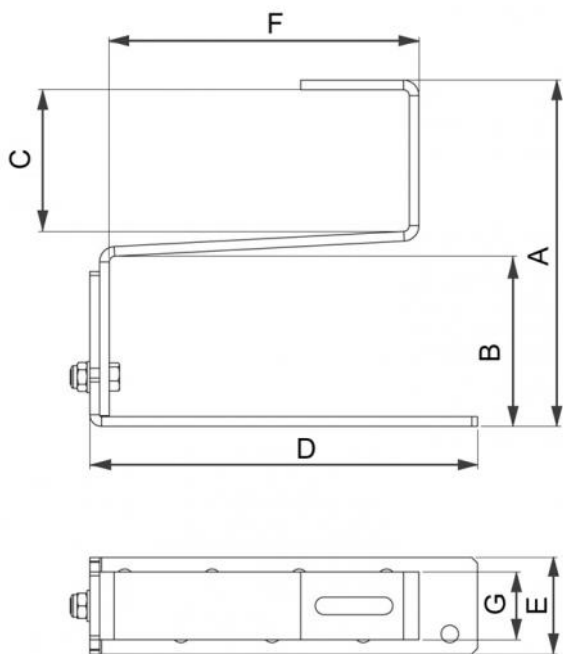

# GTCR-1

crochet réglable pour toiture à tuiles rondes

- cod. FVD300001 - cod. FVD300001BOX

## DIMENSIONS

CODE	A [mm]	B [mm]	C [mm]	D [mm]	E [mm]	F [mm]	G [mm]
FVD300001	180÷210	83	73	200	50	190	30
FVD300001BOX	180÷210	83	73	200	50	190	30

## CARACTÉRISTIQUES TECHNIQUES :

- Matériau: AISI 304
- Épaisseur : 5 mm
- 8 trous Ø 11 prévus pour le montage sur support

## APPLICATION:

Fixation d'installations photovoltaïques sur des couvertures en tuiles soutenues par des lames d'épaisseur variable.