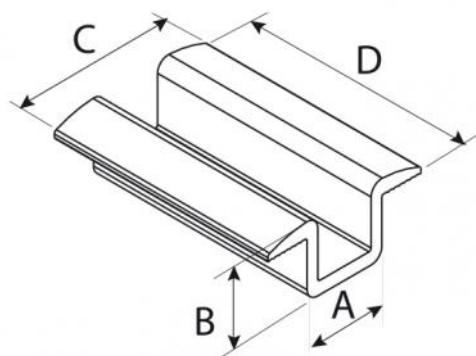

HSC/60

Pinces centrale

- cod. 11110845 - cod. 11110845BOX

DIMENSIONS

CODE	A [mm]	B [mm]	C [mm]	D [mm]	Ø TROU [mm]
11110845	21	19,5	43	60	8,5
11110845BOX	21	19,5	43	60	8,5

CARACTÉRISTIQUES TECHNIQUES :

- Matériau: alliage d'aluminium 6060
- Longueur du support : 60 mm
- Utilisable pour toutes les tailles de panneaux photovoltaïques
- Trou Ø 8,5 mm

ARTICLES

CODE	DESCRIPTION
11110845	ETRIER CENTRAL HSC/60
11110845BOX	CLAMP CENTRAL HSAVEC 60 - BOÎTE 50 St.

Tous les droits relatifs à cette publication sont de propriété exclusive de Tecnosystemi SpA.
 Tecnosystemi SpA se réserve le droit d'apporter toute les modifications nécessaires, sans préavis et pour des exigences techniques ou commerciales.