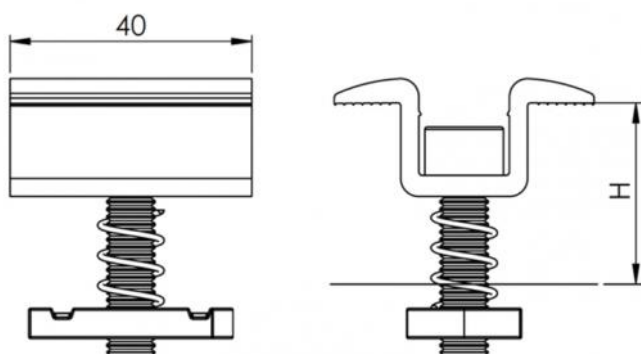

HSCP/40

support central pré-assemblé standard

- cod. 11111061 - cod. 11111061BOX - cod. 11111062
- cod. 11111062BOX - cod. 11111063 - cod. 11111063BOX
- cod. 11111064 - cod. 11111064BOX - cod. 11111065
- cod. 11111065BOX - cod. FVD200002 - cod. FVD200002BOX
- cod. FVD200003 - cod. FVD200003BOX - cod. FVD200004
- cod. FVD200004BOX

DIMENSIONS

CODE	Pour panneaux H [mm]
11111061	30-32-34
11111061BOX	30-32-34
11111062	35-36-38
11111062BOX	35-36-38
11111063	40-42-44
11111063BOX	40-42-44
11111064	45-46
11111064BOX	45-46
11111065	48-50
11111065BOX	48-50
FVD200002	30-32-34
FVD200002BOX	30-32-34
FVD200003	35-36-38
FVD200003BOX	35-36-38
FVD200004	40-42-44
FVD200004BOX	40-42-44

CARACTÉRISTIQUES TECHNIQUES :

- Matériau: alliage d'aluminium 6060
- Longueur du support : 40 mm
- Vis et ressort en acier inoxydable A2
- Curseur en acier fileté M8 avec traitement Geomet® pour la protection contre la corrosion
- Livré pré-assemblé
- Disponible pour des hauteurs de panneaux de 30 mm à 50 mm
- Serrage des vis avec une clé hexagonale de 6 mm
- Également disponible en version peinte en noir, sur demande
- Moletage antidérapant