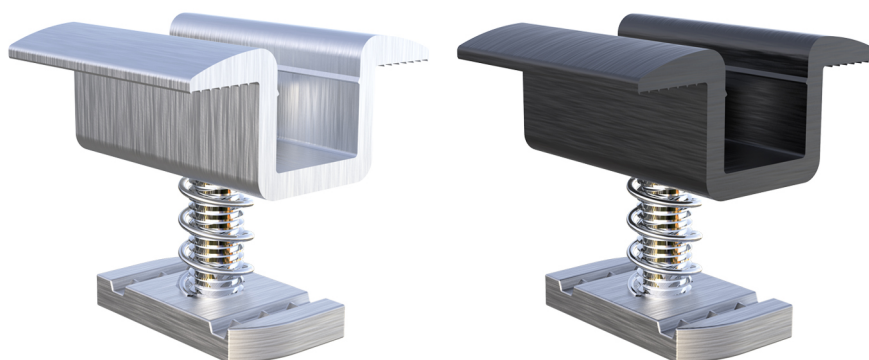

HSCP/40

support central pré-assemblé standard

- cod. 11111061 - cod. 11111061BOX - cod. 11111062
- cod. 11111062BOX - cod. 11111063 - cod. 11111063BOX
- cod. 11111064 - cod. 11111064BOX - cod. 11111065
- cod. 11111065BOX - cod. FVD200002 - cod. FVD200002BOX
- cod. FVD200003 - cod. FVD200003BOX - cod. FVD200004
- cod. FVD200004BOX

CARACTÉRISTIQUES TECHNIQUES :

- Matériau: alliage d'aluminium 6060
- Longueur du support : 40 mm
- Vis et ressort en acier inoxydable A2
- Curseur en acier fileté M8 avec traitement Geomet® pour la protection contre la corrosion
- Livré pré-assemblé
- Disponible pour des hauteurs de panneaux de 30 mm à 50 mm
- Serrage des vis avec une clé hexagonale de 6 mm
- Également disponible en version peinte en noir, sur demande
- Moletage antidérapant