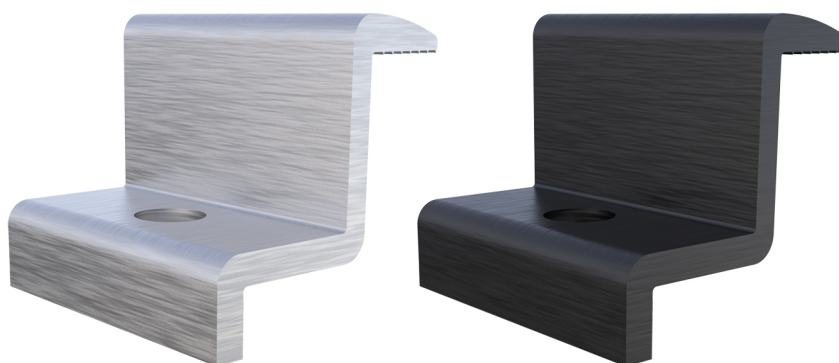

HSL/40

support latéral

- cod. 11111070 - cod. 11111070BOX - cod. 11111072
- cod. 11111072BOX - cod. 11111076 - cod. 11111076BOX
- cod. 11111078 - cod. 11111078BOX - cod. 11111082
- cod. 11111082BOX - cod. 11111084 - cod. 11111084BOX
- cod. FVD200005 - cod. FVD200005BOX - cod. FVD200006
- cod. FVD200006BOX - cod. FVD200007 - cod. FVD200007BOX
- cod. FVD200008 - cod. FVD200008BOX - cod. FVD200009
- cod. FVD200009BOX - cod. FVD200010 - cod. FVD200010BOX
- cod. FVD200011 - cod. FVD200011BOX

DIMENSIONS

CODE	A [mm]	B [mm]	C [mm]	Pour panneaux H [mm]
11111070	34	40	8,5	30
11111072	36	40	8,5	32
11111076	39	40	8,5	35
11111078	40		8,5	36
11111082	44	40	8,5	40
11111084	46	40	8,5	42
FVD200005	34	40	8,5	30
FVD200006	36	40	8,5	32
FVD200007	38	40	8,5	34
FVD200008	39	40	8,5	35
FVD200009	40		8,5	36
FVD200010	42	40	8,5	38
FVD200011	44	40	8,5	40

CARACTÉRISTIQUES TECHNIQUES :

- Matériau: alliage d'aluminium 6060
- Longueur du support : 40 mm
- Disponible pour des hauteurs de panneaux de 30 mm à 42 mm
- Trou Ø 8,5 mm
- Également disponible en version peinte en noir, sur demande
- Moletage antidérapant