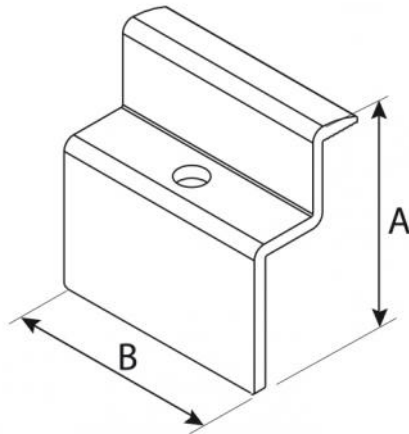

HSL/40

support latéral

- cod. 11111070 - cod. 11111070BOX - cod. 11111072
- cod. 11111072BOX - cod. 11111076 - cod. 11111076BOX
- cod. 11111078 - cod. 11111078BOX - cod. 11111082
- cod. 11111082BOX - cod. 11111084 - cod. 11111084BOX
- cod. FVD200005 - cod. FVD200005BOX - cod. FVD200006
- cod. FVD200006BOX - cod. FVD200007 - cod. FVD200007BOX
- cod. FVD200008 - cod. FVD200008BOX - cod. FVD200009
- cod. FVD200009BOX - cod. FVD200010 - cod. FVD200010BOX
- cod. FVD200011 - cod. FVD200011BOX

DIMENSIONS

CODE	A [mm]	B [mm]	C [mm]	Pour panneaux H [mm]
11111070	34	40	8,5	30
11111072	36	40	8,5	32
11111076	39	40	8,5	35
11111078	40		8,5	36
11111082	44	40	8,5	40
11111084	46	40	8,5	42
FVD200005	34	40	8,5	30
FVD200006	36	40	8,5	32
FVD200007	38	40	8,5	34
FVD200008	39	40	8,5	35
FVD200009	40		8,5	36
FVD200010	42	40	8,5	38
FVD200011	44	40	8,5	40

CARACTÉRISTIQUES TECHNIQUES :

- Matériau: alliage d'aluminium 6060
- Longueur du support : 40 mm
- Disponible pour des hauteurs de panneaux de 30 mm à 42 mm
- Trou Ø 8,5 mm
- Également disponible en version peinte en noir, sur demande
- Moletage antidérapant