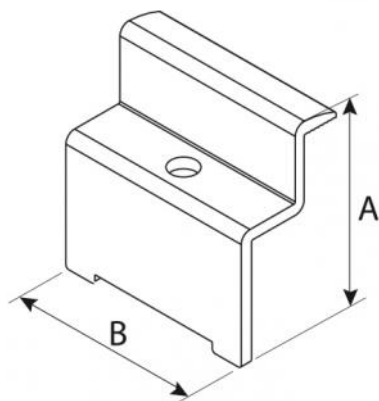

HSL/60

support latéral avec siège anti-rotation

- cod. 11110850 - cod. 11110850BOX - cod. 11110851
- cod. 11110851BOX - cod. 11110852 - cod. 11110852BOX
- cod. 11110853 - cod. 11110853BOX - cod. 11110854
- cod. 11110854BOX - cod. 11110855 - cod. 11110855BOX
- cod. 11110856 - cod. 11110856BOX - cod. 11110857
- cod. 11110857BOX - cod. 11110858 - cod. 11110858BOX
- cod. 11110859 - cod. 11110859BOX - cod. 11110860
- cod. 11110860BOX - cod. 11110861 - cod. 11110861BOX
- cod. 11110862 - cod. 11110862BOX

DIMENSIONS

CODE	A [mm]	B [mm]	C [mm]	Pour panneaux H [mm]
11110850	37	60	8,5	30
11110850BOX	37	60	8,5	30
11110851	39	60	8,5	32
11110851BOX	39	60	8,5	32
11110852	41	60	8,5	34
11110852BOX	41	60	8,5	34
11110853	42	60	8,5	35
11110853BOX	42	60	8,5	35
11110854	43	60	8,5	36
11110854BOX	43	60	8,5	36
11110855	45	60	8,5	38
11110855BOX	45	60	8,5	38
11110856	47	60	8,5	40
11110856BOX	47	60	8,5	40
11110857	49	60	8,5	42
11110857BOX	49	60	8,5	42
11110858	51	60	8,5	44
11110858BOX	51	60	8,5	44
11110859	52	60	8,5	45
11110859BOX	52	60	8,5	45
11110860	53	60	8,5	46
11110860BOX	53	60	8,5	46
11110861	55	60	8,5	48
11110861BOX	55	60	8,5	48
11110862	57	60	8,5	50
11110862BOX	57	60	8,5	50