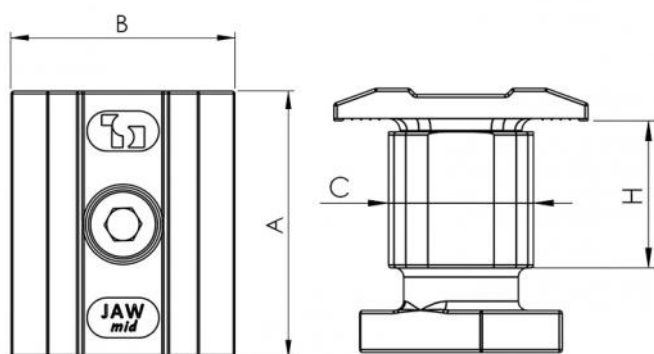

MCU

pince centrale préassemblée universelle en aluminium

- cod. FVD200023 - cod. FVD200023BOX - cod. FVD200025

- cod. FVD200025BOX

DIMENSIONS

CODE	A [mm]	B [mm]	C [mm]	H [mm]
FVD200023	50	42	24	28+38
FVD200023BOX	50	42	24	28+38
FVD200025	50	42	24	28+38
FVD200025BOX	50	42	24	28+38

CARACTÉRISTIQUES TECHNIQUES :

- Matériau: aluminium
- Longueur : 50 mm
- Hauteur des panneaux: 28 à 38 mm
- Vis M8 en acier inoxydable
- Couple maxi. de serrage : 7 Nm

ARTICLES

CODE	DESCRIPTION
FVD200023	PINCE CENTRALE UNIV. MCU
FVD200023BOX	PINCE CENTRALE UNIVERSEL MCU - BOÎTE 50 pcs
FVD200025	PINCE CENTRALE UNIVERSELLE MCU NOIR
FVD200025BOX	PINCE CENTRALE UNIVERSELLE MCU NOIR - BOÎTE 50 pcs