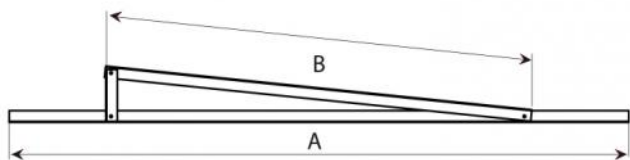

## **HTF 1V/30L**

triangle de support avec fixation verticale pour toitures plates

- cod. 11110788

### **CARACTÉRISTIQUES TECHNIQUES :**

- Matériau: alliage d'aluminium 6060
- Profilé en « L » 40 x 40
- Vis en acier inoxydable
- Pré-percé pour la fixation des profilés FVP

## DIMENSIONS

CODE	A [mm]	B [mm]
11110788	2170	1500