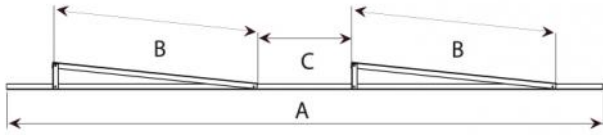

## HTF 2V/30

triangle de support avec fixation verticale pour toitures plates

- cod. 11110789

### CARACTÉRISTIQUES TECHNIQUES :

- Matériau: alliage d'aluminium 6060
- Profilé en « L » 40 x 40
- Vis en acier inoxydable
- Pré-percé pour la fixation des profilés FVP

## DIMENSIONS

CODE	A [mm]	B [mm]	C [mm]
11110789	4350	1500	688