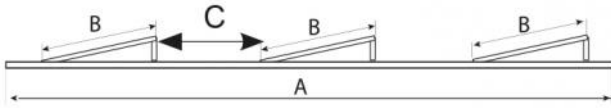

## **HTF 3/30**

triangle de support triple pour toitures plates

- cod. 11110775

### **CARACTÉRISTIQUES TECHNIQUES :**

- Matériau: alliage d'aluminium 6060
- Profilé en « L » 40 x 40
- Vis en acier inoxydable
- Pré-percé pour la fixation des profilés FVP

## DIMENSIONS

CODE	A [mm]	B [mm]	C [mm]
11110775	4370	800	560