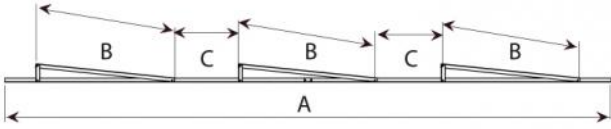

## HTF 30V/30L

triangle de support avec fixation verticale pour toitures plates

- cod. 11110790

### CARACTÉRISTIQUES TECHNIQUES :

- Matériau: alliage d'aluminium 6060
- Profilé en « L » 40 x 40
- Vis en acier inoxydable
- Pré-percé pour la fixation des profilés FVP

## DIMENSIONS

CODE	A [mm]	B [mm]	C [mm]
11110790	6530	1500	688