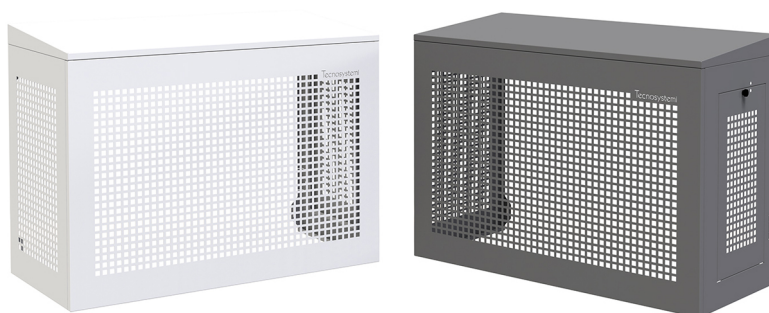

### Cache clim avec toit incliné 5°

- cod. SCD500129 - cod. SCD500130 - cod. SCD500131
- cod. SCD500132 - cod. SCD500133 - cod. SCD500134

## CARACTÉRISTIQUES TECHNIQUES :

- Tôle galvanisée fabriquée avec une trame anti-intrusion
- Peinture polyester d'extérieur couleur ivoire
- Toit en tôle galvanisée avec trame anti-intrusion
- Prédiposition pour le passage du conduit de tuyauterie et du câblage
- Porte latérale pour l'inspection et l'entretien préparée pour le cadenas
- Prédiposition pour montage mural
- Réglable en hauteur
- Facile à assembler
- Version gris mat RAL 7016, disponible sur demande

## DIMENSIONS

CODE	L [mm]	H [mm]	P [mm]
SCD500129	1000	720	470
SCD500130	1100	1120	620
SCD500131	1100	1420	620
SCD500132	1000	720	470
SCD500133	1100	1120	620
SCD500134	1100	1420	620

## ARTICLES

CODE	DESCRIPTION
SCD500129	"GUSCIO H720" CACHE CLIM POUR DEHOR AVEC TOIT INCLINE 5° - FOR OUTDOOR UNIT WITH SMOOTH 5° INCLINED TOP RAL 9002
SCD500130	"GUSCIO H1120" CACHE CLIM POUR DEHOR AVEC TOIT INCLINE 5° - IVOIR RAL 9002
SCD500131	"GUSCIO H1420" CACHE CLIM POUR DEHOR AVEC TOIT INCLINE 5° - IVOIR RAL 9002
SCD500132	"GUSCIO H720" CACHE CLIM POUR DEHOR AVEC TOIT INCLINE 5° - GRIS LINE RAL 7016
SCD500133	"GUSCIO H1120" CACHE CLIM POUR DEHOR AVEC TOIT INCLINE 5° - GRIS LINE RAL 7016
SCD500134	"GUSCIO H1420" CACHE CLIM POUR DEHOR AVEC TOIT INCLINE 5° - GRIS LINE RAL 7016