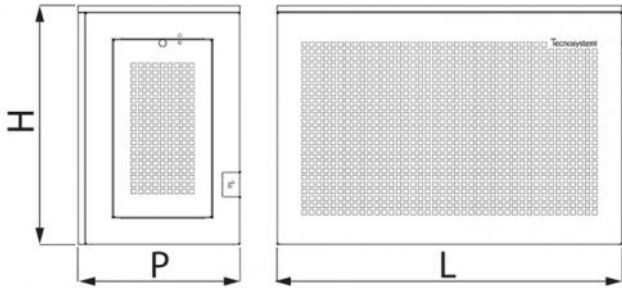

### Cache clim avec toit incliné 5°

- cod. SCD500129 - cod. SCD500130 - cod. SCD500131
- cod. SCD500132 - cod. SCD500133 - cod. SCD500134

## CARACTÉRISTIQUES TECHNIQUES :

- Tôle galvanisée fabriquée avec une trame anti-intrusion
- Peinture polyester d'extérieur couleur ivoire
- Toit en tôle galvanisée avec trame anti-intrusion
- Prédiposition pour le passage du conduit de tuyauterie et du câblage
- Porte latérale pour l'inspection et l'entretien préparée pour le cadenas
- Prédiposition pour montage mural
- Réglable en hauteur
- Facile à assembler
- Version gris mat RAL 7016, disponible sur demande

## DIMENSIONS

CODE	L [mm]	H [mm]	P [mm]
SCD500129	1000	720	470
SCD500130	1100	1120	620
SCD500131	1100	1420	620
SCD500132	1000	720	470
SCD500133	1100	1120	620
SCD500134	1100	1420	620