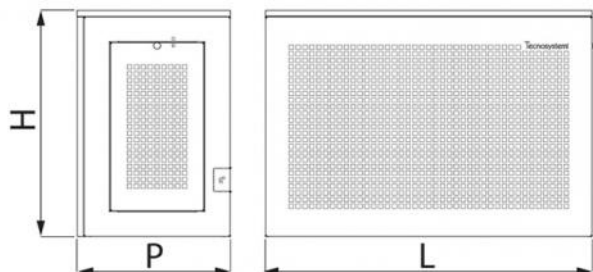

### Cache clim à toit plat couleur

- cod. SCD500114 - cod. SCD500115 - cod. SCD500116  
- cod. SCD500126 - cod. SCD500127 - cod. SCD500128

## CARACTÉRISTIQUES TECHNIQUES :

- Tôle galvanisée fabriquée avec une trame anti-intrusion
- Peinture polyester d'extérieur couleur ivoire
- Toit en tôle galvanisée avec trame anti-intrusion
- Prédiposition pour le passage du conduit de tuyauterie et du câblage
- Porte latérale pour l'inspection et l'entretien préparée pour le cadenas
- Prédiposition pour montage mural
- Réglable en hauteur
- Facile à assembler
- Version gris mat RAL 7016, disponible sur demande

## DIMENSIONS

CODE	L [mm]	H [mm]	P [mm]
SCD500114	1000	720	470
SCD500115	1100	1120	620
SCD500116	1100	1420	620
SCD500126	1000	720	470
SCD500127	1100	1120	620
SCD500128	1100	1420	620