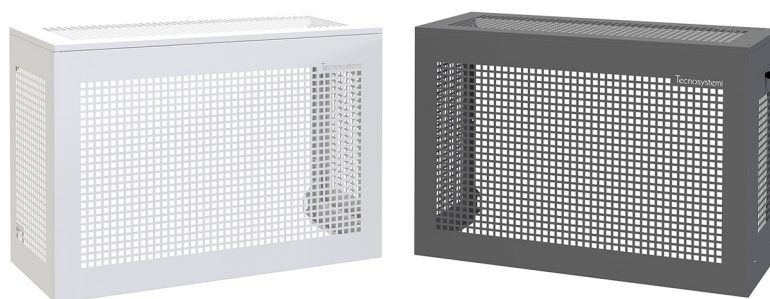

## GUSCIO

### Cache clim à toit plat couleur

- cod. SCD500114 - cod. SCD500115 - cod. SCD500116  
- cod. SCD500126 - cod. SCD500127 - cod. SCD500128

## CARACTÉRISTIQUES TECHNIQUES :

- Tôle galvanisée fabriquée avec une trame anti-intrusion
- Peinture polyester d'extérieur couleur ivoire
- Toit en tôle galvanisée avec trame anti-intrusion
- Prédiposition pour le passage du conduit de tuyauterie et du câblage
- Porte latérale pour l'inspection et l'entretien préparée pour le cadenas
- Prédiposition pour montage mural
- Réglable en hauteur
- Facile à assembler
- Version gris mat RAL 7016, disponible sur demande

## ARTICLES

CODE	DESCRIPTION
SCD500114	"GUSCIO H720" CACHE CLIM POUR DEHOR - PALETTE IVOIRRAL 9002
SCD500115	"GUSCIO H1120" CACHE CLIM POUR DEHOR - PALETTE IVOIRRAL 9002
SCD500116	"GUSCIO H1420" CACHE CLIM POUR DEHOR - PALETTE IVOIRRAL 9002
SCD500126	"GUSCIO H720" CACHE CLIM POUR DEHOR - PALETTE GRIS LINE RAL 7016
SCD500127	"GUSCIO H1120" CACHE CLIM POUR DEHOR - PALETTE GRIS LINE RAL 7016
SCD500128	"GUSCIO H1420" CACHE CLIM FPOUR DEHOR - PALETTE GRIS LINE RAL 7016