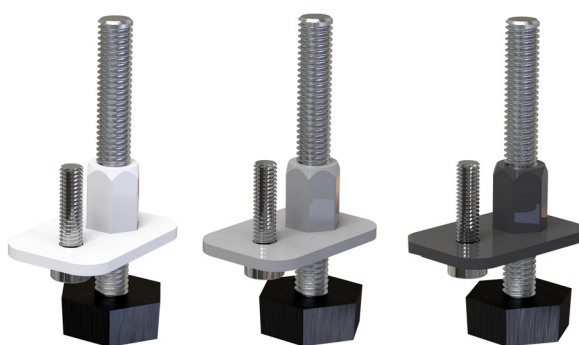

Pied réglable pour cages de protections esthétiques

- cod. SCD500467 - cod. SCD500468 - cod. SCD500543

DESCRIPTIF

Pied réglable fileté hexagonal M6 pour cages TS COVER pour protéger les unités extérieures de climatisation ou les pompes à chaleur.

Pied en PE-HD couleur noire, vis filetée en acier galvanisé.

Fournis dans des emballages de 4 pièces.

DIMENSIONS

EXEMPLE DE MONTAGE

ARTICLES

CODE	DESCRIPTION
SCD500467	
SCD500468	
SCD500543	

Tous les droits relatifs à cette publication sont de propriété exclusive de Tecnosystemi SpA.
 Tecnosystemi SpA se réserve le droit d'apporter toute les modifications nécessaires, sans préavis et pour des exigences techniques ou commerciales.