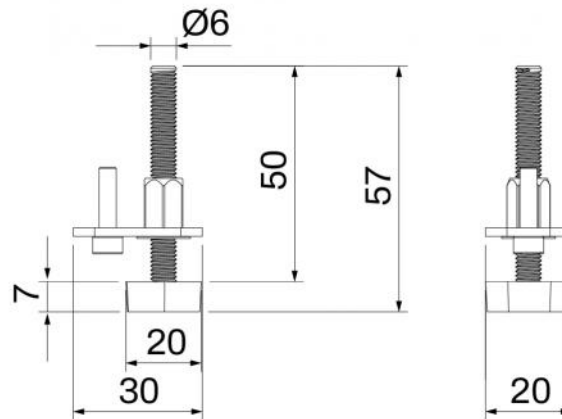

Pied réglable pour cages de protections esthétiques

- cod. SCD500467 - cod. SCD500468 - cod. SCD500543

DESCRIPTIF

Pied réglable fileté hexagonal M6 pour cages TS COVER pour protéger les unités extérieures de climatisation ou les pompes à chaleur.

Pied en PE-HD couleur noire, vis filetée en acier galvanisé.

Fournis dans des emballages de 4 pièces.

DIMENSIONS

EXEMPLE DE MONTAGE

ARTICLES

CODE	DESCRIPTION
SCD500467	
SCD500468	
SCD500543	

Tous les droits relatifs à cette publication sont de propriété exclusive de Tecnosystemi SpA.
 Tecnosystemi SpA se réserve le droit d'apporter toute les modifications nécessaires, sans préavis et pour des exigences techniques ou commerciales.