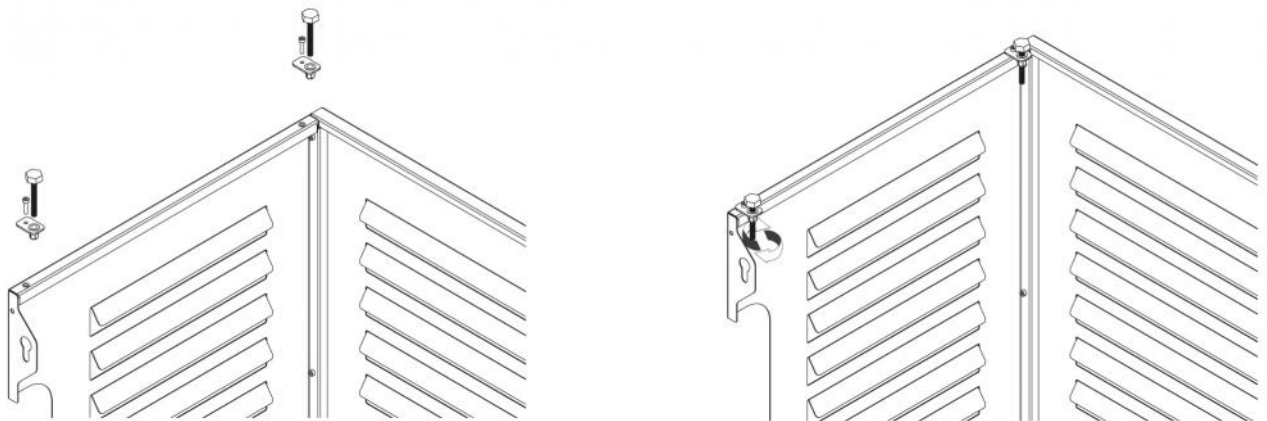

Pied réglable pour cages de protections esthétiques

- cod. SCD500467 - cod. SCD500468 - cod. SCD500543

DESCRIPTIF

Pied réglable fileté hexagonal M6 pour cages TS COVER pour protéger les unités extérieures de climatisation ou les pompes à chaleur.

Pied en PE-HD couleur noire, vis filetée en acier galvanisé.

Fournis dans des emballages de 4 pièces.

DIMENSIONS

EXEMPLE DE MONTAGE

ARTICLES

CODE	DESCRIPTION
SCD500467	
SCD500468	
SCD500543	

Tous les droits relatifs à cette publication sont de propriété exclusive de Tecnosystemi SpA.
 Tecnosystemi SpA se réserve le droit d'apporter toute les modifications nécessaires, sans préavis et pour des exigences techniques ou commerciales.