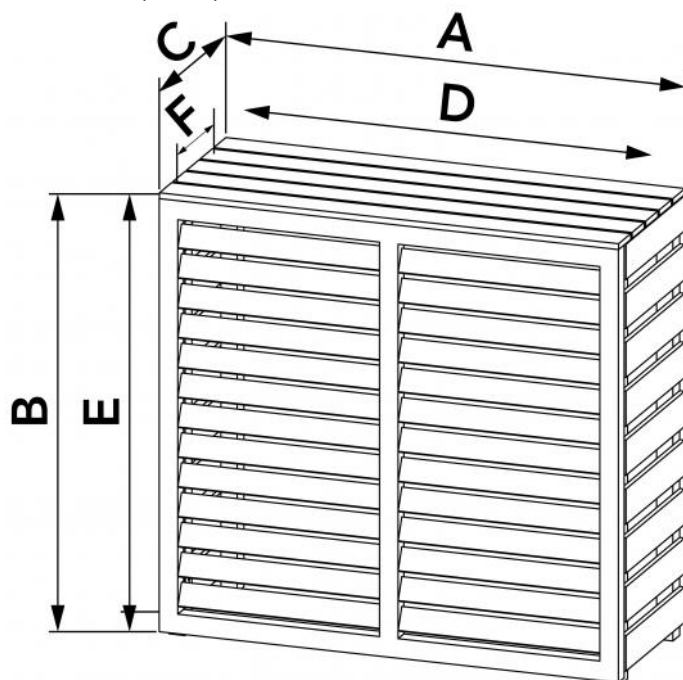

SCUDO

armoire couvre unité extérieure en plastique PVC

- cod. SCC600002

CARACTÉRISTIQUES TECHNIQUES :

- Matériau : plastique PVC effet bois

DIMENSIONS

CODE	A [mm]	B [mm]	C [mm]	D [mm]	E [mm]	F [mm]
SCC600002	990	911	395	895	900	345

ARTICLES

CODE	DESCRIPTION
SCC600002	"SCUDO BIG" CACHE CLIM EN PVC

Tous les droits relatifs à cette publication sont de propriété exclusive de Tecnosystemi SpA.
Tecnosystemi SpA se réserve le droit d'apporter toute les modifications nécessaires, sans préavis et pour des exigences techniques ou commerciales.