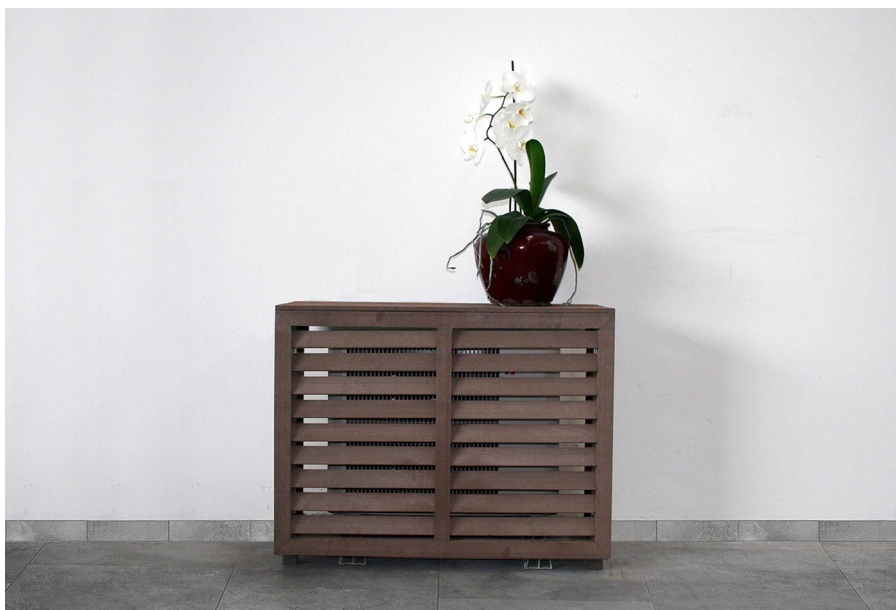

SCUDO

armoire couvre unité extérieure en plastique PVC

- cod. SCC600002

CARACTÉRISTIQUES TECHNIQUES :

- Matériau : plastique PVC effet bois

DIMENSIONS

CODE	A [mm]	B [mm]	C [mm]	D [mm]	E [mm]	F [mm]
SCC600002	990	911	395	895	900	345

ARTICLES

CODE	DESCRIPTION
SCC600002	"SCUDO BIG" CACHE CLIM EN PVC

Tous les droits relatifs à cette publication sont de propriété exclusive de Tecnosystemi SpA.
Tecnosystemi SpA se réserve le droit d'apporter toute les modifications nécessaires, sans préavis et pour des exigences techniques ou commerciales.