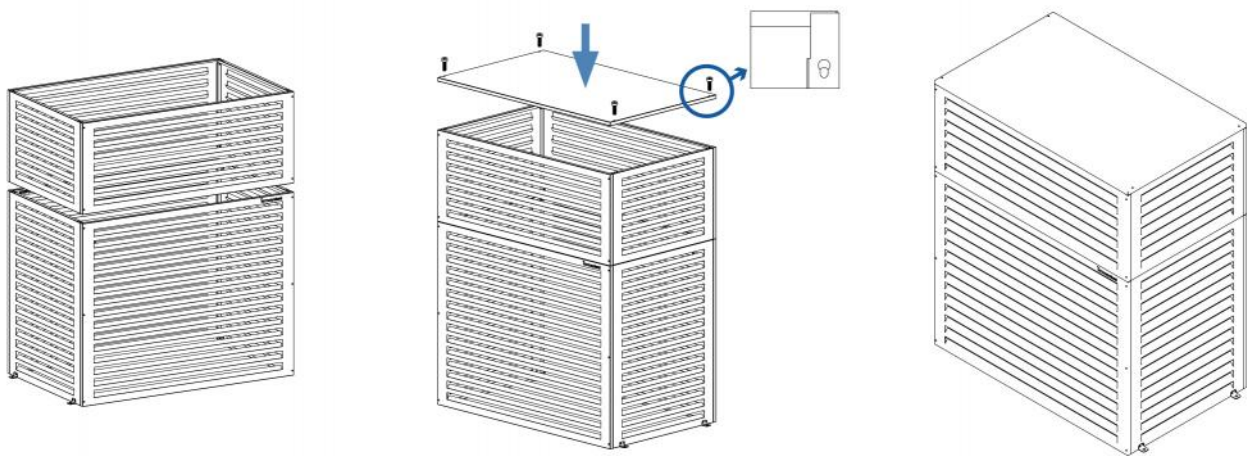

CODE	A [mm]	B [mm]	C [mm]
SCD500535	1050	850	750
SCD500536	1050	400	750
SCD500537	1050	850	750
SCD500538	1250	1000	750
SCD500539	1250	500	750
SCD500540	1450	1200	750
SCD500541	1450	600	750

EXEMPLE D'INSTALLATION DU PLAN SUPPLÉMENTAIRE

ARTICLES

CODE	DESCRIPTION
SCD500535	
SCD500536	
SCD500537	
SCD500538	
SCD500539	
SCD500540	
SCD500541	

Tous les droits relatifs à cette publication sont de propriété exclusive de Tecnosystemi SpA.
Tecnosystemi SpA se réserve le droit d'apporter toute les modifications nécessaires, sans préavis et pour des exigences techniques ou commerciales.