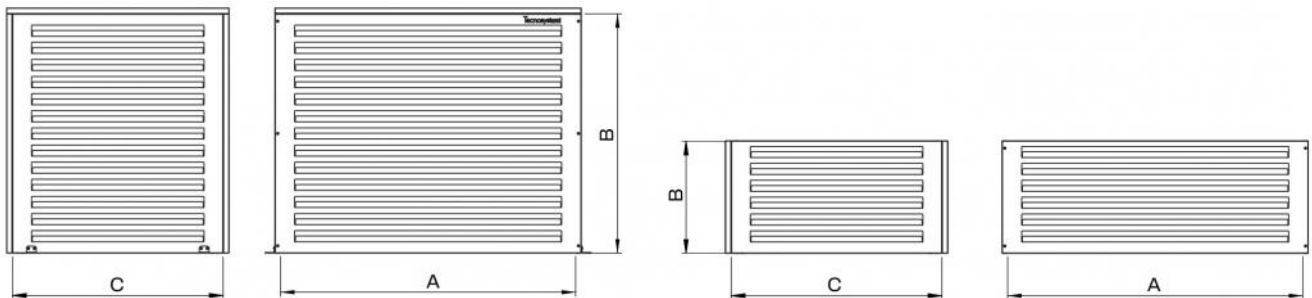

TS-COVER BOX MODULAR

Protection pour unités extérieures, gris RAL 7016

- cod. SCD500535 - cod. SCD500536 - cod. SCD500537
- cod. SCD500538 - cod. SCD500539 - cod. SCD500540
- cod. SCD500541

CARACTÉRISTIQUES TECHNIQUES :

- Tôle galvanisée réalisée avec ouverture longitudinale pour la ventilation
- Peinture en polyester d'extérieur couleur grise RAL 7016
- Facile à assembler
- Complet avec équerres pour fixation au sol

DIMENSIONS EXTÉRIEURES

CODE	L [mm]	H [mm]	P [mm]
SCD500535	1090	870	790
SCD500536	1090	400	790
SCD500537	1090	850	790
SCD500538	1290	1020	790
SCD500539	1290	500	790
SCD500540	1490	1220	790
SCD500541	1490	600	790

DIMENSIONS INTÉRIEURES

CODE	A [mm]	B [mm]	C [mm]
SCD500535	1050	850	750
SCD500536	1050	400	750
SCD500537	1050	850	750
SCD500538	1250	1000	750
SCD500539	1250	500	750
SCD500540	1450	1200	750
SCD500541	1450	600	750