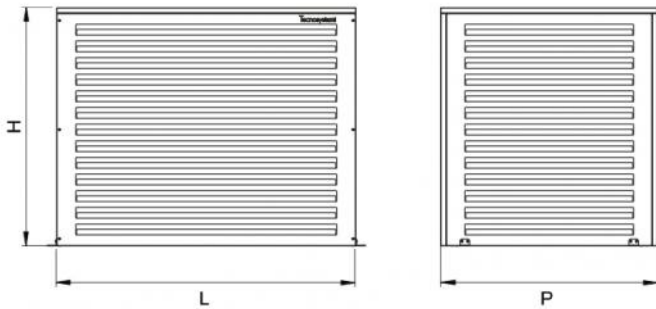

TS-COVER BOX MODULAR

Protection pour unités extérieures, gris RAL 7016

- cod. SCD500535 - cod. SCD500536 - cod. SCD500537
- cod. SCD500538 - cod. SCD500539 - cod. SCD500540
- cod. SCD500541

CARACTÉRISTIQUES TECHNIQUES :

- Tôle galvanisée réalisée avec ouverture longitudinale pour la ventilation
- Peinture en polyester d'extérieur couleur grise RAL 7016
- Facile à assembler
- Complet avec équerres pour fixation au sol

DIMENSIONS EXTÉRIEURES

CODE	L [mm]	H [mm]	P [mm]
SCD500535	1090	870	790
SCD500536	1090	400	790
SCD500537	1090	850	790
SCD500538	1290	1020	790
SCD500539	1290	500	790
SCD500540	1490	1220	790
SCD500541	1490	600	790

DIMENSIONS INTÉRIEURES

CODE	A [mm]	B [mm]	C [mm]
SCD500535	1050	850	750
SCD500536	1050	400	750
SCD500537	1050	850	750
SCD500538	1250	1000	750
SCD500539	1250	500	750
SCD500540	1450	1200	750
SCD500541	1450	600	750