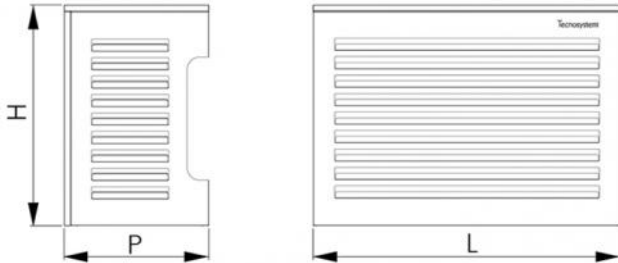

TS-COVER

protection esthétique pour unités extérieures avec toit incliné 5°

NOIR RAL 9005

- cod. SCD500506 - cod. SCD500507 - cod. SCD500508

- cod. SCD500509

CARACTÉRISTIQUES TECHNIQUES :

- Tôle galvanisée fabriquée avec une trame anti-intrusion
- Peinture polyester d'extérieur
- Préparation latérale pour le passage de la canalisation et le câblage
- Prédiposition pour montage mural
- Facile à assembler
- Dos et bas disponibles sur demande
- DISPONIBLE UNIQUEMENT SUR DEMANDE

DIMENSIONS

CODE	L [mm]	H [mm]	P [mm]
SCD500506	900	700	500
SCD500507	1100	850	600
SCD500508	1150	1200	650
SCD500509	1200	1500	750

ARTICLES

CODE	DESCRIPTION
SCD500506	
SCD500507	
SCD500508	
SCD500509	

Tous les droits relatifs à cette publication sont de propriété exclusive de Tecnosystemi SpA.
 Tecnosystemi SpA se réserve le droit d'apporter toute les modifications nécessaires, sans préavis et pour des exigences techniques ou commerciales.