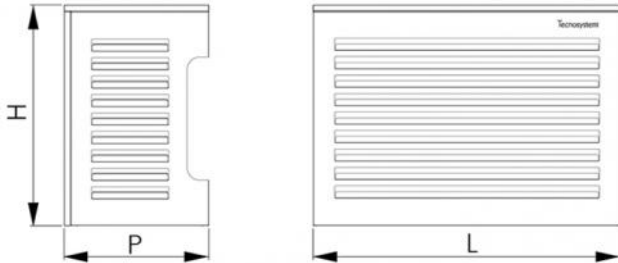

TS-COVER

protection esthétique pour unités extérieures avec toit plat NOIR
RAL 9005

- cod. SCD500502 - cod. SCD500503 - cod. SCD500504

- cod. SCD500505

CARACTÉRISTIQUES TECHNIQUES :

- Tôle galvanisée fabriquée avec une trame anti-intrusion
- Peinture polyester d'extérieur
- Préparation latérale pour le passage de la canalisation et le câblage
- Prédilection pour montage mural
- Facile à assembler
- Dos et bas disponibles sur demande
- DISPONIBLE UNIQUEMENT SUR DEMANDE

DIMENSIONS

| CODE | L [mm] | H [mm] | P [mm] |
|-----------|--------|--------|--------|
| SCD500502 | 900 | 700 | 500 |
| SCD500503 | 1100 | 850 | 600 |
| SCD500504 | 1150 | 1200 | 650 |
| SCD500505 | 1200 | 1500 | 750 |