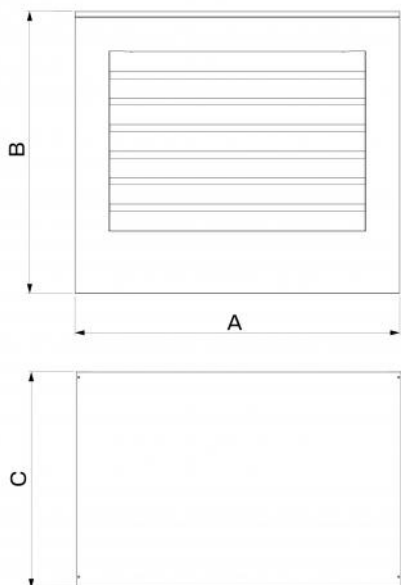

## DIMENSIONS EXTÉRIEURES

CODE	A [mm]	B [mm]	C [mm]	POIDS [kg]
SCD500450	1150	1020	810	35
SCD500451	1150	1020	810	35

## DIMENSIONS INTÉRIEURES