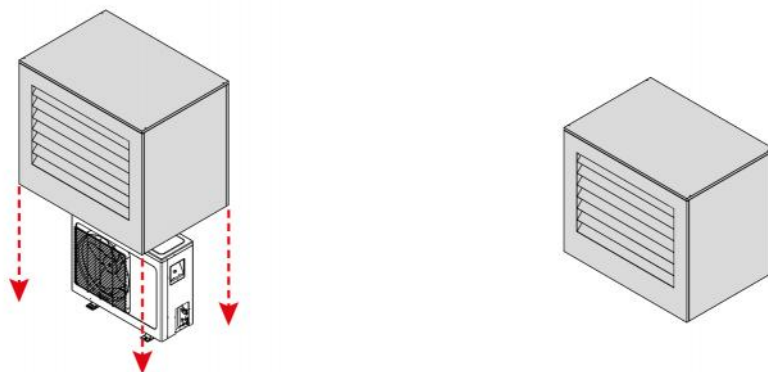

EXEMPLE D'INSTALLATION:

ARTICLES

CODE	DESCRIPTION
SCD500450	"TS COVER SILENT BOX"
SCD500451	"TS COVER SILENT BOX"

Tous les droits relatifs à cette publication sont de propriété exclusive de Tecnosystemi SpA.
Tecnosystemi SpA se réserve le droit d'apporter toute les modifications nécessaires, sans préavis et pour des exigences techniques ou commerciales.