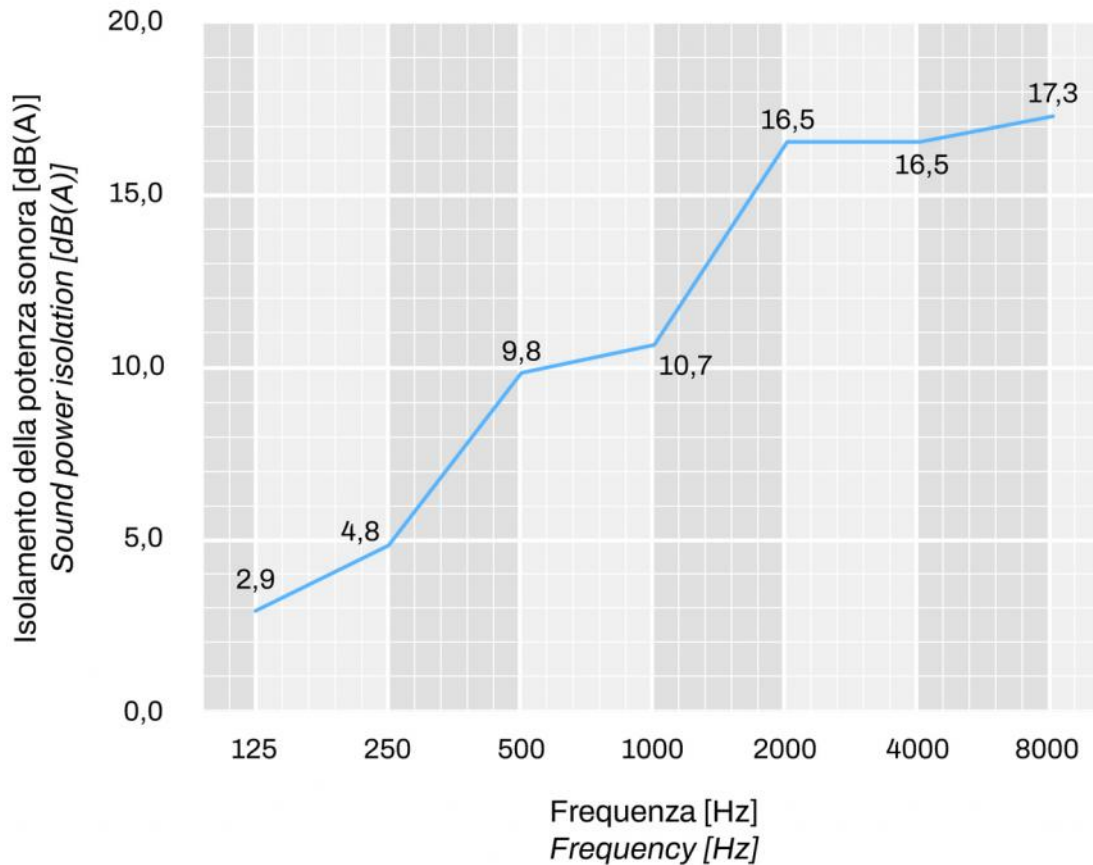

GRAPHIQUE d'ISOLEMENT EN FRÉQUENCE

NIVEAUX D'ISOLATION DE LA PUISSANCE ACOUSTIQUE

125 [Hz]	250 [Hz]	500 [Hz]	1000 [Hz]	2000 [Hz]	4000 [Hz]	8000 [Hz]	NIVEAU DE PONDÉRATION GLOBAL
2,9 dB	4,8 dB	9,8 dB	10,7 dB	16,5 dB	16,5 dB	17,3 dB	13,3 dB(A)

REMARQUE

« Essais effectués auprès du Laboratoire d'Acoustique du Département d'Ingénierie industrielle de L'Université de Padoue selon les méthodes de la norme UNI EN ISO 11546-1 »