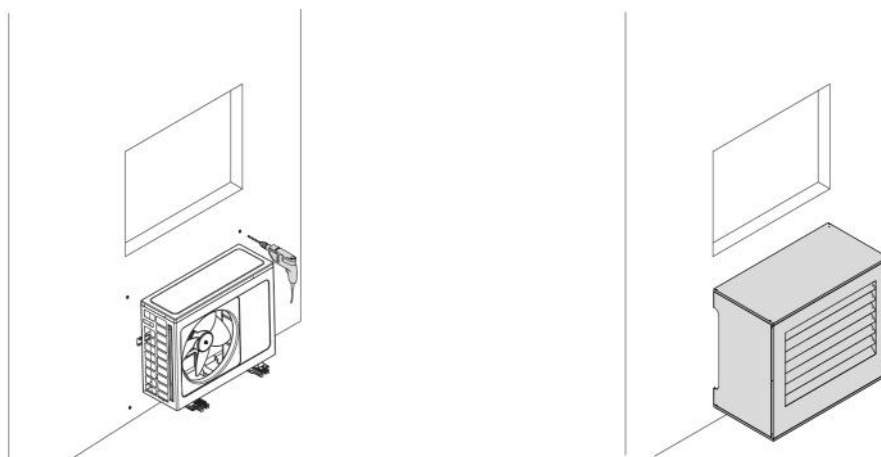

EXEMPLE D'INSTALLATION:

ARTICLES

CODE	DESCRIPTION
SCD500446	"TS COVER SILENT WALL"
SCD500447	"TS COVER SILENT WALL"

Tous les droits relatifs à cette publication sont de propriété exclusive de Tecnosystemi SpA.
Tecnosystemi SpA se réserve le droit d'apporter toute les modifications nécessaires, sans préavis et pour des exigences techniques ou commerciales.